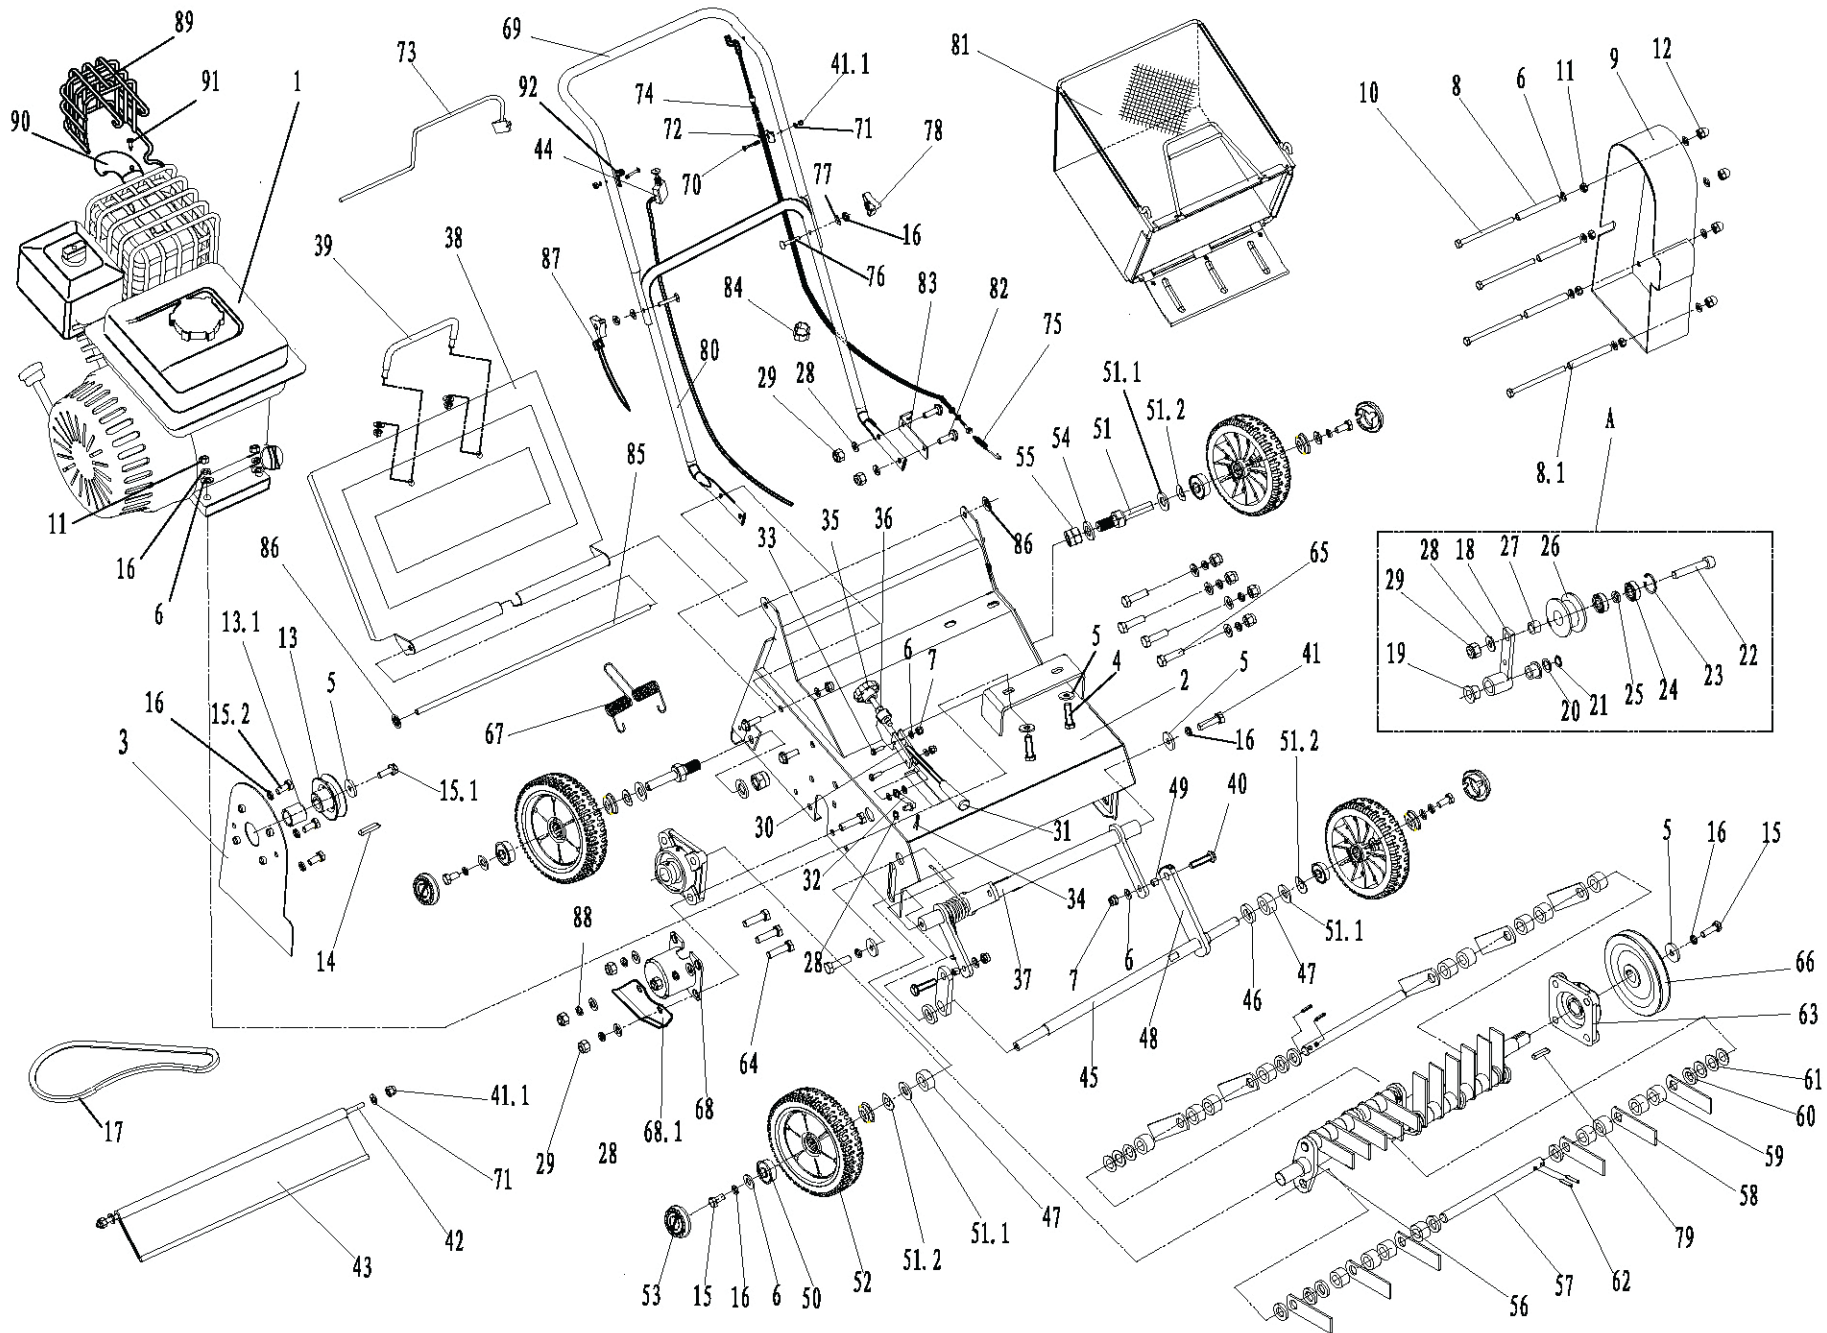

WB384RB Machine Parts Breakdown CODE: W384RB000

| No. | ID zboží | Název |
|------|--------------|-----------------------|
| 1 | WB384RBV001 | Motor |
| 2 | WB384RBV002 | Tělo provzdušňovače |
| 3 | WB384RBV003 | Držák řemenice |
| 4 | WB384RBV004 | Šroub |
| 5 | WB384RBV005 | Podložka |
| 6 | WB384RBV006 | Podložka |
| 7 | WB384RBV007 | Matice |
| 8 | WB384RBV008 | Vymezovací trubka |
| 9 | WB384RBV009 | Kryt řemenice |
| 10 | WB384RBV010 | Šroub |
| 11 | WB384RBV011 | Matice |
| 12 | WB384RBV012 | Matice |
| 13 | WB384RBV013 | Řemenice |
| 13,1 | WB384RBV0131 | Vymezovací podložka |
| 14 | WB384RBV014 | Klínek |
| 15 | WB384RBV015 | Šroub |
| 15,1 | WB384RBV0151 | Šroub |
| 15,2 | WB384RBV0152 | Šroub |
| 16 | WB384RBV016 | Podložka |
| 17 | WB384RBV017 | Klínový řemen |
| A | WB384RBV00A | Napínací kladka |
| 18 | WB384RBV018 | Páka nap. kladky |
| 19 | WB384RBV019 | Futro |
| 20 | WB384RBV020 | Podložka |
| 21 | WB384RBV021 | Podložka |
| 22 | WB384RBV022 | Šroub |
| 23 | WB384RBV023 | Segerovka |
| 24 | WB384RBV024 | Ložisko |
| 25 | WB384RBV025 | Vymezovací podložka |
| 26 | WB384RBV026 | Řemenice |
| 27 | WB384RBV027 | Vymezovací podložka |
| 28 | WB384RBV028 | Podložka |
| 29 | WB384RBV029 | Matice |
| 30 | WB384RBV030 | Držák |
| 31 | WB384RBV031 | Páka nastavená výšky |
| 32 | WB384RBV032 | Táhlo |
| 33 | WB384RBV033 | Šroub |
| 34 | WB384RBV034 | Závkačka |
| 35 | WB384RBV035 | Šroub |
| 36 | WB384RBV036 | Matice |
| 37 | WB384RBV037 | Přední náprava |
| 38 | WB384RBV038 | Deflektor |
| 39 | WB384RBV039 | Madlo deflektoru |
| 40 | WB384RBV040 | Šroub |
| 41 | WB384RBV041 | Šroub |
| 41,1 | WB384RBV0411 | Matice |
| 42 | WB384RBV042 | Hřídel |
| 43 | WB384RBV043 | Krycí guma |
| 44 | WB384RBV044 | Vypínač |
| 45 | WB384RBV045 | Hřídel přední nápravy |