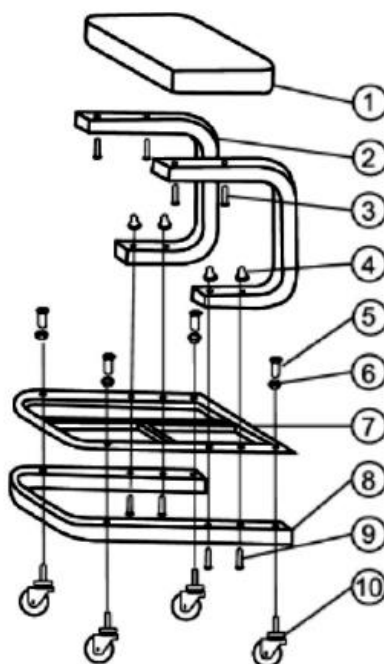

### Popis produktu:

Tento výrobek je vhodný do každé garáže. Ocelová konstrukce má nosnost až 136 kg. Ve spodní části stoličky je praktická přihrádka na náradí.

## Montážní instrukce:

Číslo položky	Popis položky	Množství
1	Sedadlo.	1
2	Ocelový rám.	2
3	Šroub pro sedadlo.	4
4	Matice pro sedadlo.	4
5	Matice pro kolo.	4
6	Podložka.	4
7	Plastové sedlo.	1
8	Ocelová jednotka.	1
9	Šroub pro sedlo.	4
10	Kolo.	4