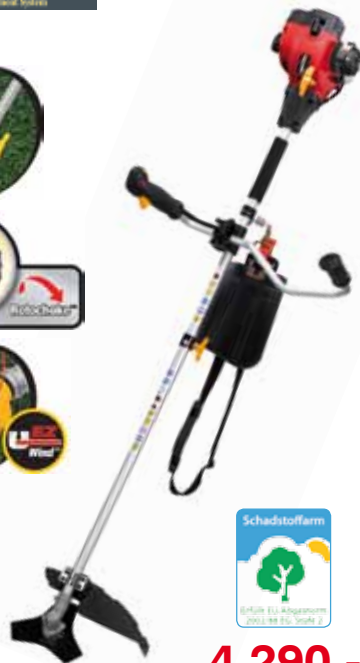

4 290,-

PROFESIONÁLNÍ