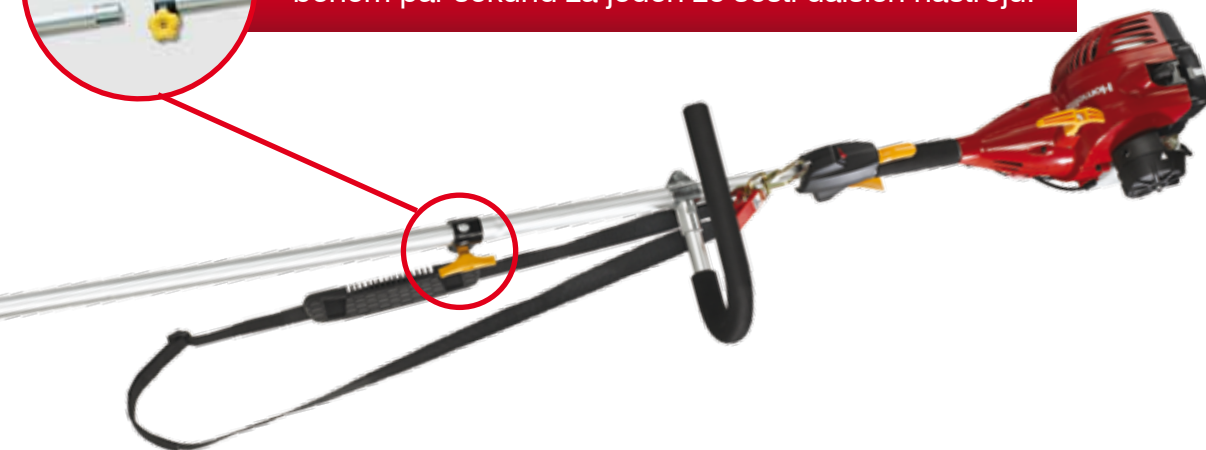

Příslušenství Vám bude fungovat s jakýmkoliv modelem Homelite, který má dělenou hřídel.

Je to tak jednoduché. Během pár sekund se váš křovinořez změní na plotostřih, pilu, kultivátor nebo foukač.

Jednoduše povolte rychlospojku na hřídeli, sejměte část se strunovou hlavou nebo nožem a zaměňte ho během pár sekund za jeden ze šesti dalších nástrojů.