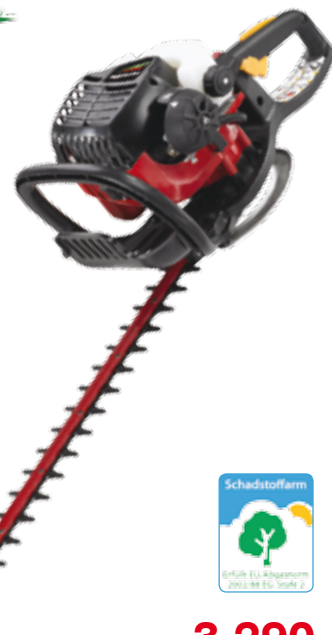

3 290,-

Výhody benzínového plotostřihu:

- antivibrační uložení motoru na třech pružinách
- dlouhá lišta
- lišta z tvrdé nožové oceli
- extrémně nízká hmotnost