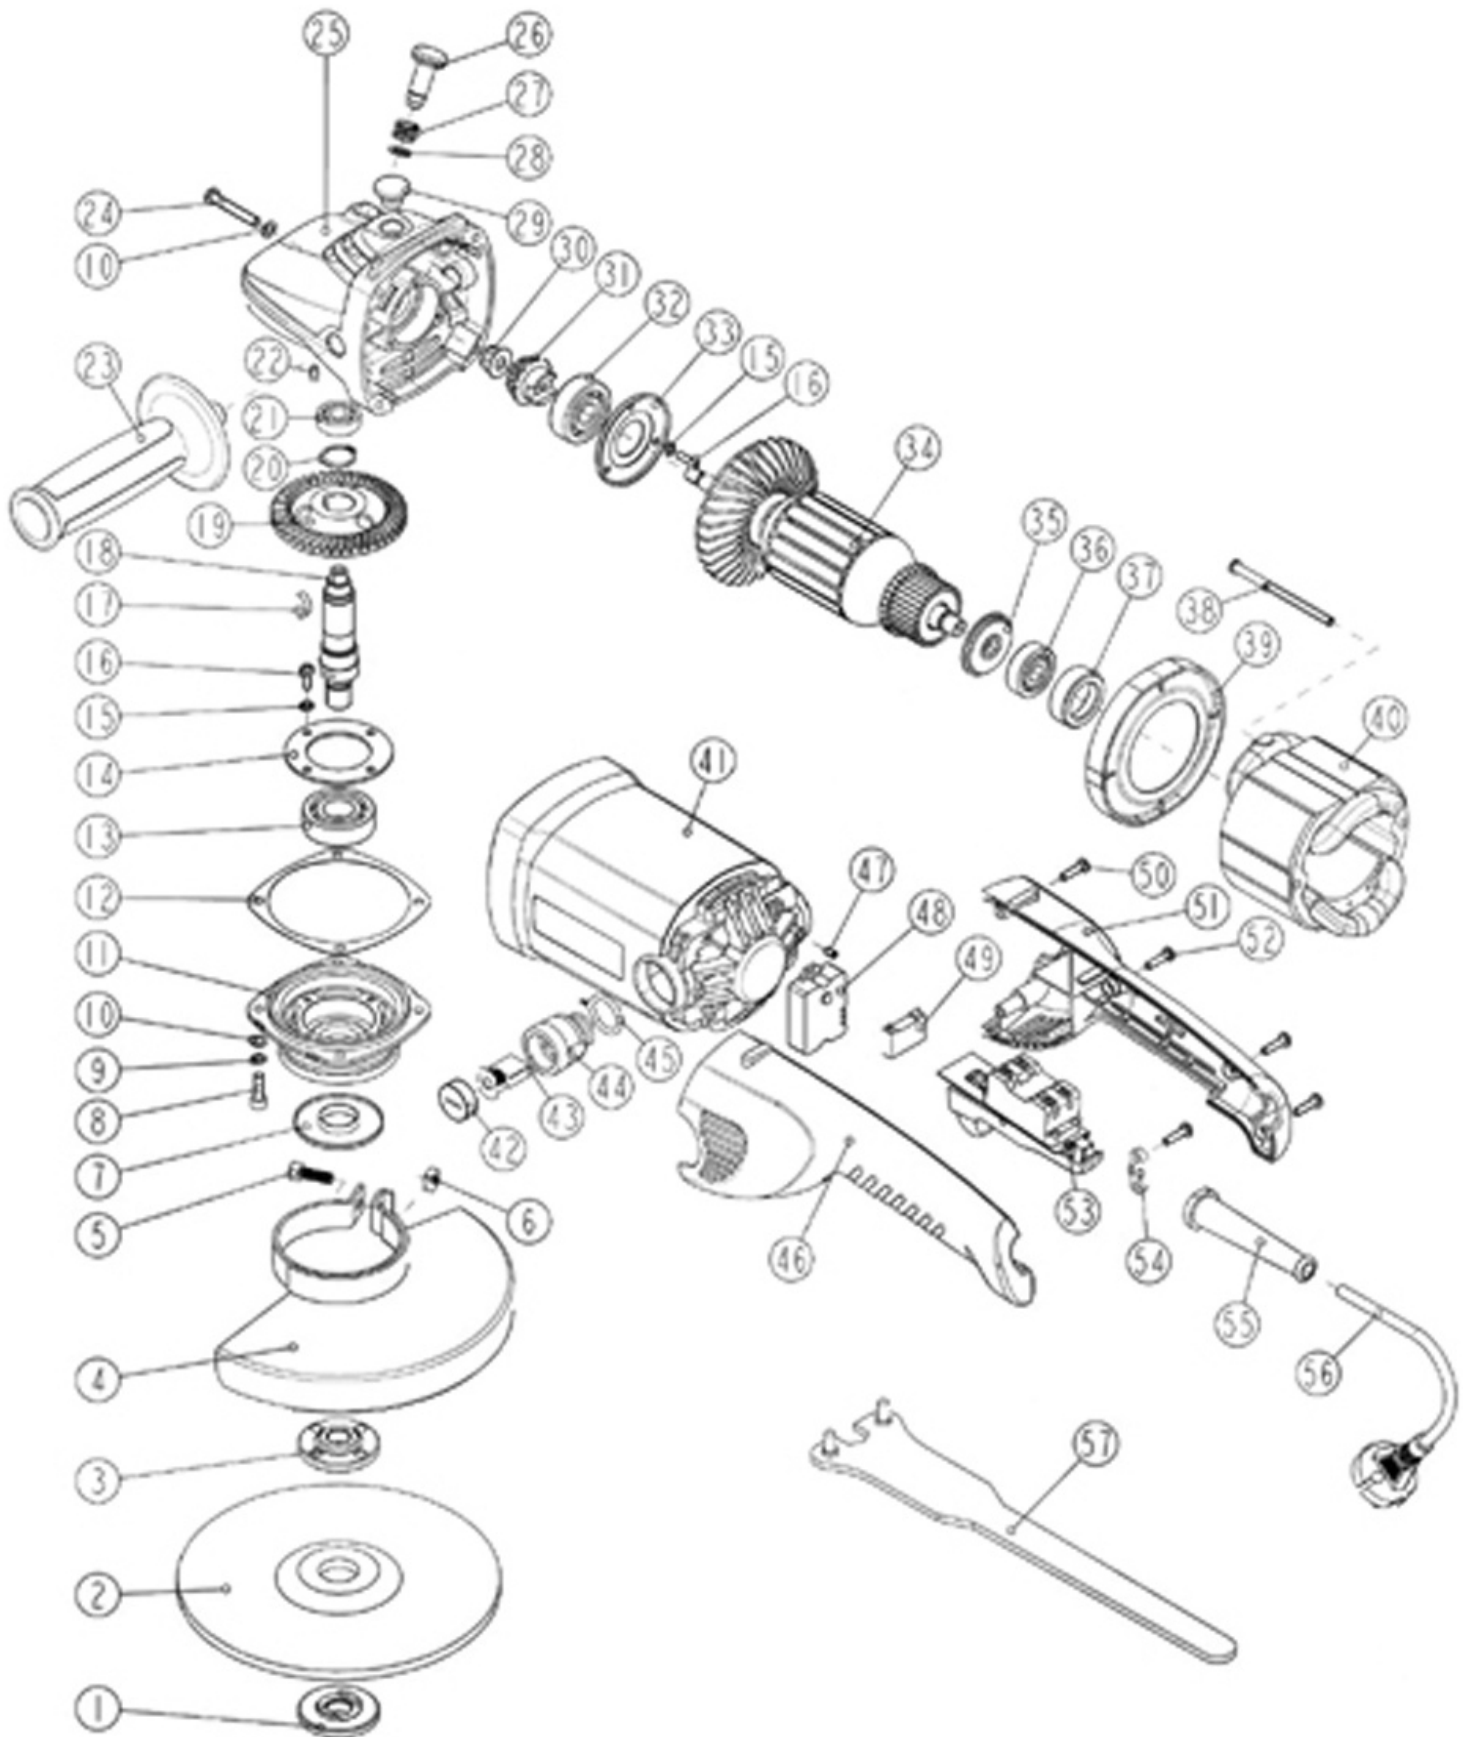

IAG 12-150 (8792005)

extol[®]
INDUSTRIAL

position	description	popis	QTY	order no./ objednací číslo
1	Outer flange	Vnější příruba	1	
2	Disc	Brusný kotouč	1	
3	Inner flange	Vnitřní příruba	1	
4	Protect guard	Ochranný kryt	1	
5	Screw M6x18	Šroub M6x18	1	
6	Nut M6	Matice M6	1	
7	Dust cover	Protiprachová krytka	1	8792005-7
8	Screw M5x16	Šroub M5x16	4	
9	Spring washer 5	Pružná podložka 5	4	
10	Flat washer 5	Podložka 5	8	
11	Front cover	Uzávěr převodové skříně	1	8792005-11
12	Paper ring	Papírové těsnění	1	8792005-12
13	Bearing 6203 2Z	Ložisko 6203 2Z	1	
14	Bearing cover	Krytka ložiska	1	
15	Spring washer 4	Pružná podložka 4	7	
16	Pan screw M4x10	Šroub M4x10	7	
17	Key 4x16	Klínek 4x16	1	8792005-17
18	Spindle	Hřídel	1	8792005-18
19	Wheel gear	Převodové kolo	1	8792005-19
20	Circlip 17	Pojistný kroužek 17	1	8792005-20
21	Bearing 609 2Z	Ložisko 609 2Z	1	
22	Anti vibration pin 5x7,5	Anti vibrační čep 5x7,5	1	
23	Side handle	Boční rukojeť	1	
24	Tapping screw ST4,8x35	Šroub ST4,8x35	4	8792005-24
25	Gear box	Převodová skříň	1	8792005-25
26	Spindle lock	Čep aretace hřídele	1	8792005-26
27	Lock spring	Pružina aretačního čepu	1	8792005-27
28	Circlip 9	Pojistný kroužek 9	1	8792005-28
29	Anti dust cap	Protiprachová krytka	1	8792005-29
30	Nut M8	Matice M8	1	8792005-30
31	Pinion gear	Pastorek	1	8792005-31
32	Bearing 6301 2Z	Ložisko 6301 2Z	1	
33	Bearing cover	Krytka ložiska	1	
34	Rotor	Rotor	1	8792005-34
35	Anti dust ring	Protiprachový prstenec	1	
36	Bearing 6200 2Z	Ložisko 6200 2Z	1	
37	Bearing sleeve	Pouzdro ložiska	1	8792005-37
38	Tapping screw ST4,8x70	Šroub ST4,8x70	2	
39	Wind guard	Protiprachový kryt	1	8792005-39
40	Stator	Stator	1	8792005-40
41	Housing	Šasi	1	8792005-41
42	Brush cover	Krytka uhlíkového kartáče	2	8792005-42
43	Carbon brush	Uhlíkový kartáč	2	8792005-43
44	Brush holder	Držák uhlíkového kartáče	2	8792005-44
45	Electric ring	Vodivý kroužek	2	
46	Left rear cover	Levá polovina rukojeti	1	
47	Screw M5x8	Šroub M5x8	2	
48	Soft start	Elektronika pozvolného rozběhu	1	8792005-48
49	Capacitor	Kondenzátor	1	
50	Tapping screw ST4,2x50	Šroub ST4,2x50	2	
51	Right rear cover	Pravá polovina rukojeti	1	
52	Tapping screw ST4,2x14	Šroub ST4,2x14	5	
53	Switch	Spínač	1	8792005-53
54	Cable clamp	Svorka kabelu	1	
55	Cable protector	Ochrana kabelu	1	