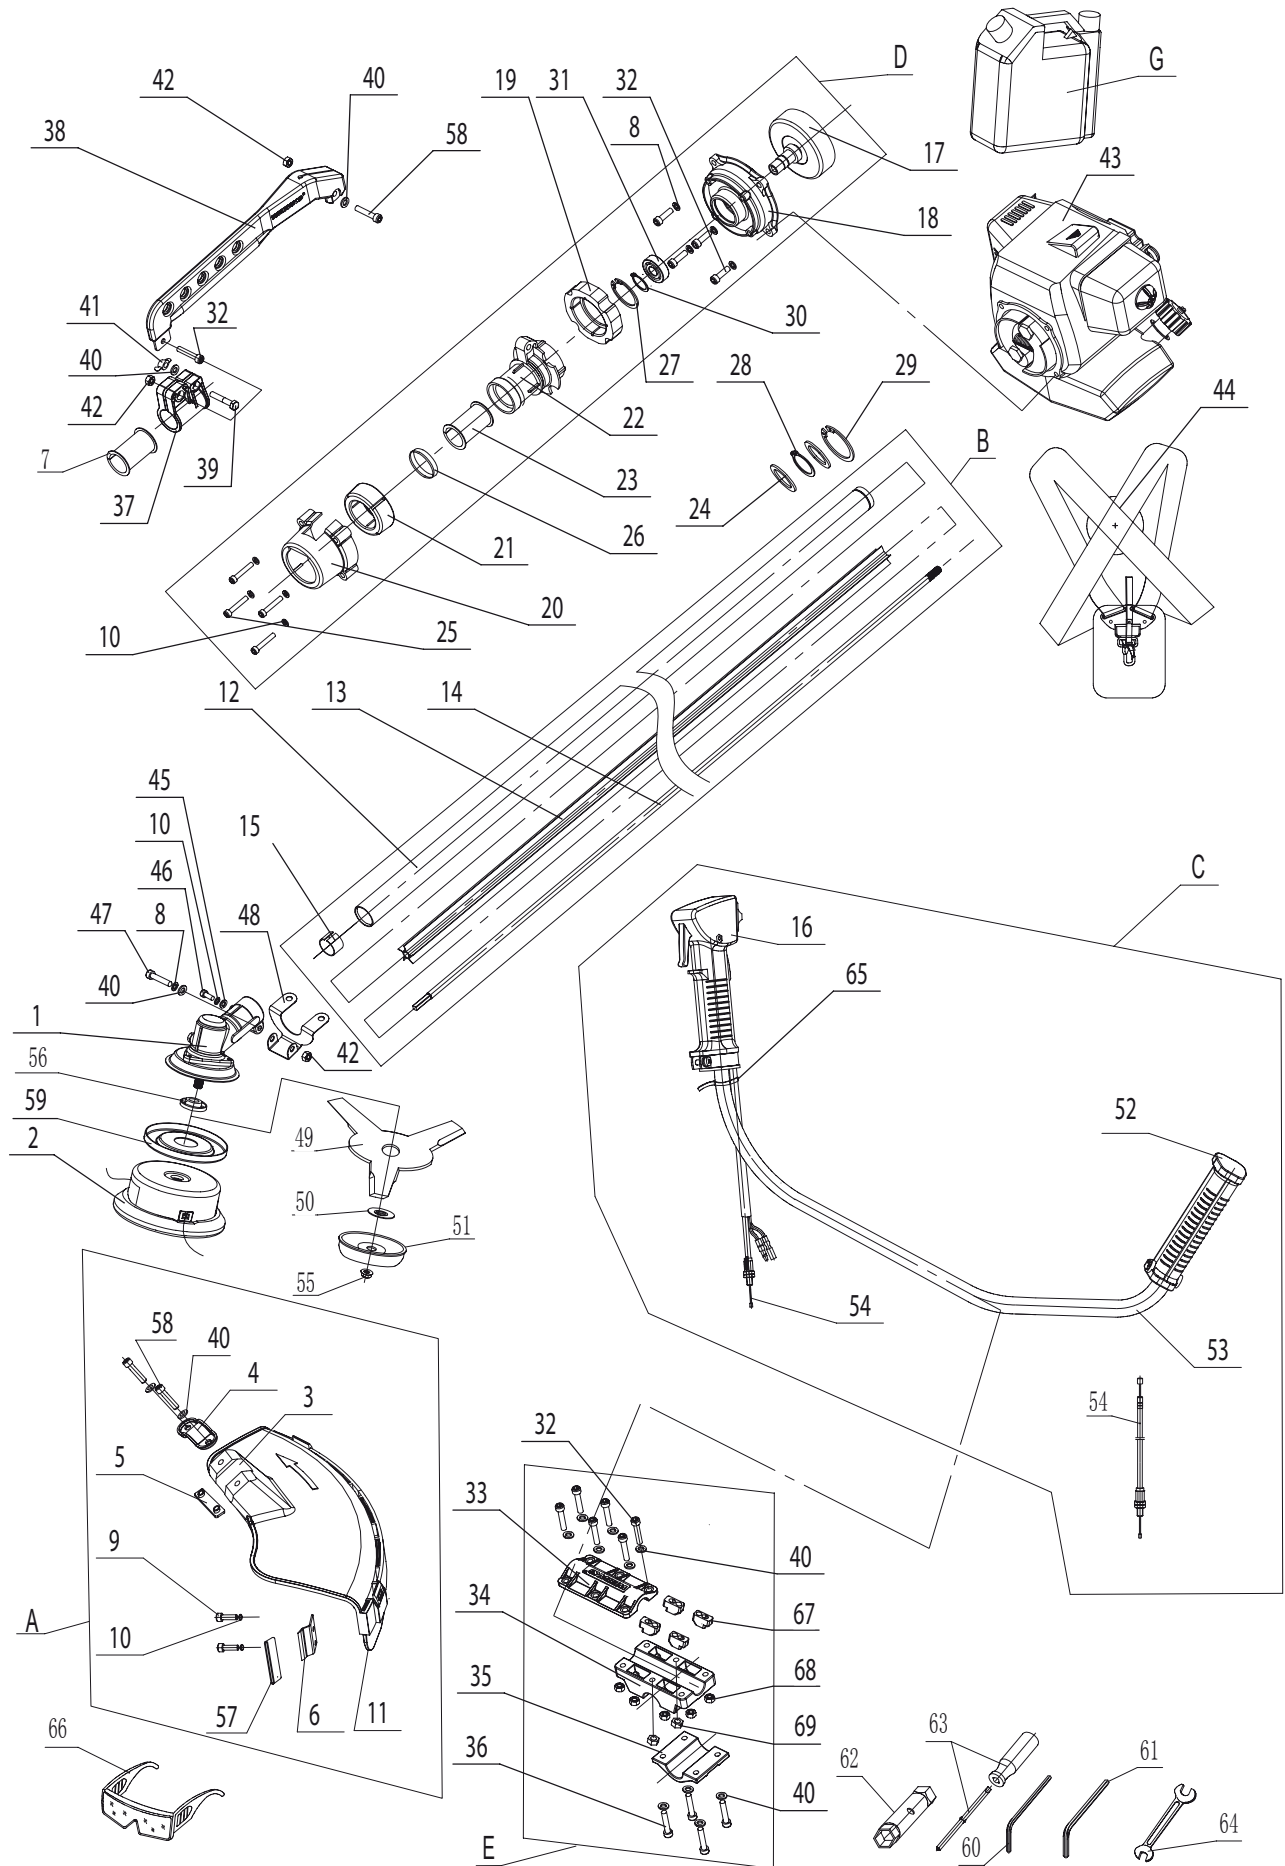

# WB BC34K

No.	ID zboží	Název
1	WBBC34KV001	Úhlový převod
2	WBBC34KV002	Strunová hlava
3	WBBC34KV003	Deflektor
4	WBBC34KV004	Držák deflektoru
5	WBBC34KV005	Podložka
6	WBBC34KV006	Nůž na strunu
7	WBBC34KV007	Objímka
8	WBBC34KV008	Podložka
9	WBBC34KV009	Šroub
10	WBBC34KV010	Podložka
11	WBBC34KV011	Spodní díl deflektoru
12	WBBC34KV012	Tuba
13	WBBC34KV013	Pouzdro hřídele
14	WBBC34KV014	Hřídel
15	WBBC34KV015	Pouzdro
16	WBBC34KV016	Madlo ovládání
17	WBBC34KV017	Miska spojky
18	WBBC34KV018	Kryt spojky
19	WBBC34KV019	Gumová příruba
20	WBBC34KV020	Kryt spojky
21	WBBC34KV021	Gumová příruba
22	WBBC34KV022	Držák spojky
23	WBBC34KV023	Objímka
24	WBBC34KV024	Podložka
25	WBBC34KV025	Šroub
26	WBBC34KV026	Těsnící kroužek
27	WBBC34KV027	Segerovka
28	WBBC34KV028	Segerovka
29	WBBC34KV029	Segerovka
30	WBBC34KV030	Segerovka
31	WBBC34KV031	Ložisko
32	WBBC34KV032	Šroub
33	WBBC34KV033	Vrchní držák řidítek
34	WBBC34KV034	Střední držák řidítek
35	WBBC34KV035	Spodní držák řidítek
36	WBBC34KV036	Šroub
37	WBBC34KV037	Objímka
38	WBBC34KV038	Držadlo

No.	ID zboží	Název
39	WBBC34KV039	Šroub
40	WBBC34KV040	Podložka
41	WBBC34KV041	Křídlová matice
42	WBBC34KV042	Šroub
43	WBBC34KV043	Motor
44	WBBC34KV044	Popruh
45	WBBC34KV045	Podložka
46	WBBC34KV046	Šroub
47	WBBC34KV047	Šroub
48	WBBC34KV048	Držák
49	WBBC34KV049	Nůž
50	WBBC34KV050	Podložka
51	WBBC34KV051	Miska nože
52	WBBC34KV052	Madlo
53	WBBC34KV053	Řidítka
54	WBBC34KV054	Lanko plynu
55	WBBC34KV055	Matice
56	WBBC34KV056	Podložka
57	WBBC34KV057	Kryt nože
58	WBBC34KV058	Šroub
59	WBBC34KV059	Miska
60	WBBC34KV060	Imbus
61	WBBC34KV061	Imbus
62	WBBC34KV062	Klíč svíčka
63	WBBC34KV063	Šroubovák
64	WBBC34KV064	Montážní klíč
65	WBBC34KV065	Stahovací pásek
66	WBBC34KV066	Ochranné brýle
67	WBBC34KV067	Vymezovací vložky
68	WBBC34KV068	Matice
69	WBBC34KV069	Matice
A	WBBC34KV00A	Deflektor komplet
B	WBBC34KV00B	Tuba komplet
C	WBBC34KV00C	Řidítka komplet
D	WBBC34KV00D	Spojka komplet
E	WBBC34KV00E	Držák řidítek komplet
G	WBBC34KV00G	Poměrový kanistr