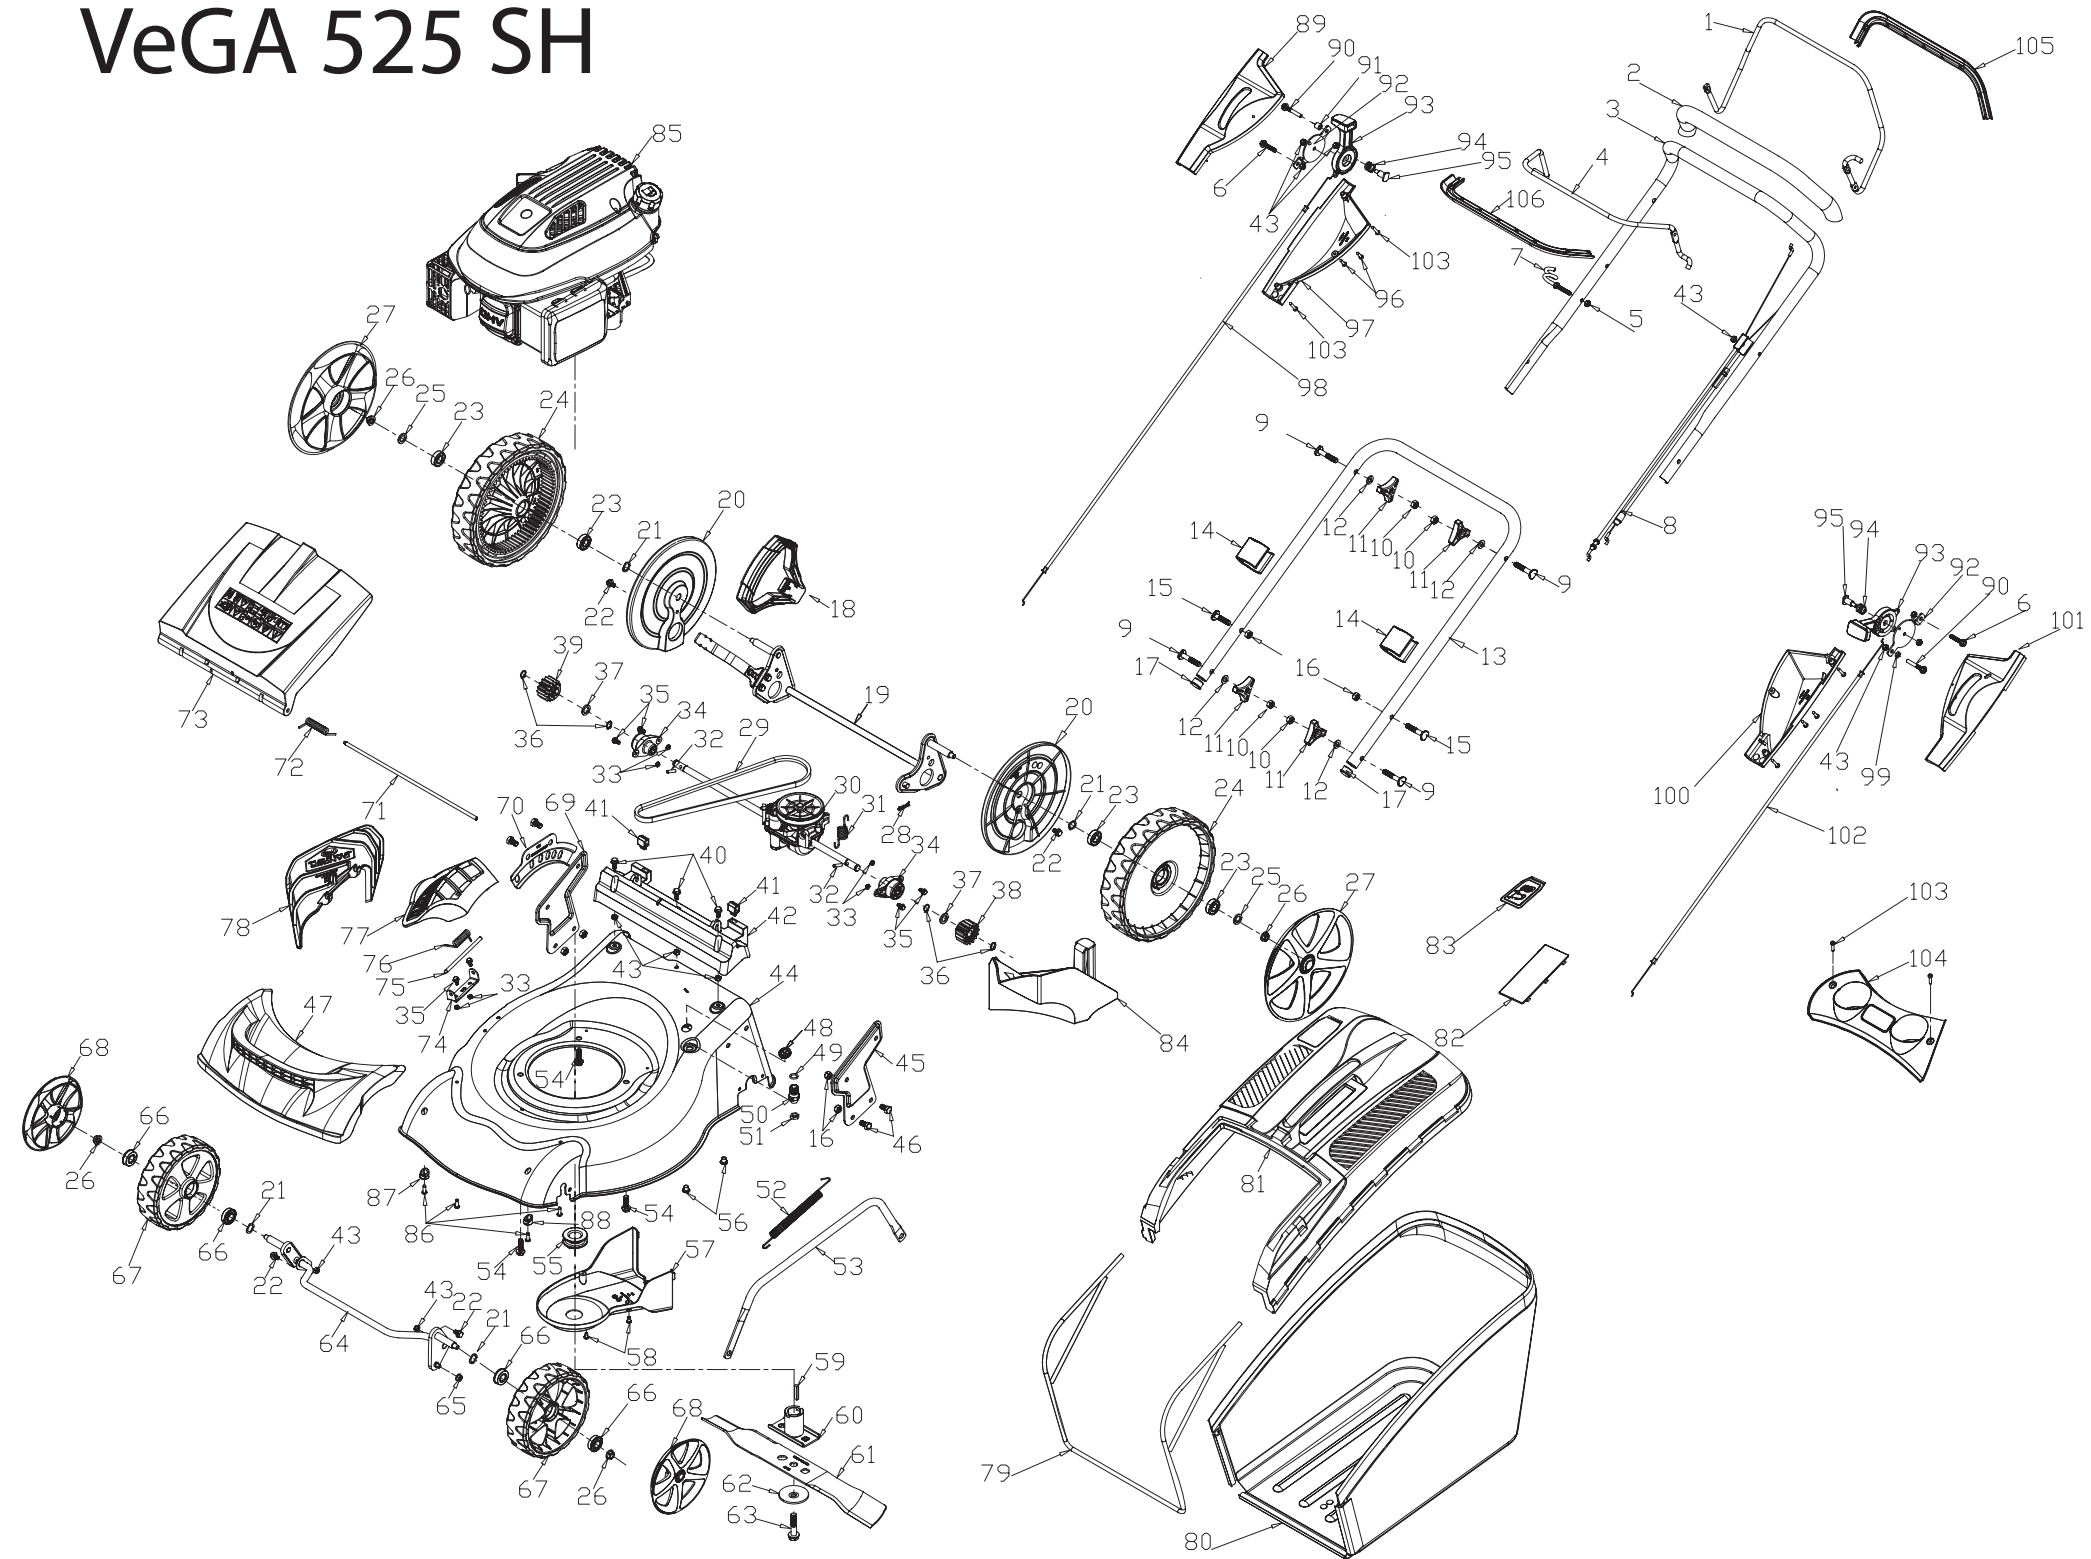

VeGA 525 SH

No.	ID zboží	Název
1	50525SHV001	ovládání pojezdu
2	50525SHV002	pěnová rukojeť
3	50525SHV003	madlo horní
4	50525SHV004	ovládání brzdy motoru
5	50525SHV005	matice M6
6	50525SHV006	šroub M6
7	50525SHV007	držák startovací šňůry
8	50525SHV008	lanko pojezdu a brzdy motoru
9	50525SHV009	šroub M8x45
10	50525SHV010	matice M8
11	50525SHV011	matice - křídlovka
12	50525SHV012	podložka
13	50525SHV013	madlo spodní
14	50525SHV014	držák lanka
15	50525SHV015	šroub M8x35
16	50525SHV016	matice M8
17	50525SHV017	zátka
18	50525SHV018	madlo výšky sečení
19	50525SHV019	zadní náprava
20	50525SHV020	kryt zadního kola vnitřní
21	50525SHV021	podložka
22	50525SHV022	šroub M6x10
23	50525SHV023	ložisko zadního kola
24	50525SHV024	zadní kolo
25	50525SHV025	podložka
26	50525SHV026	matice M8
27	50525SHV027	kryt zadního kola vnější
28	50525SHV028	závlačka
29	50525SHV029	klínový řemen Li 750
30	50525SHV030	převodovka komplet s hřídelí
31	50525SHV031	pružina
32	50525SHV032	kolík pastorku
33	50525SHV033	matice M5
34	50525SHV034	pouzdro hřídele
35	50525SHV035	šroub M5x10
36	50525SHV036	zajišťovací kroužek
37	50525SHV037	podložka
38	50525SHV038	pastorek levý
39	50525SHV039	pastorek pravý
40	50525SHV040	šroub M6x14
41	50525SHV041	plast. nástavec zadního výhozu
42	50525SHV042	plastová základna
43	50525SHV043	matice M6
44	50525SHV044	šasi
45	50525SHV045	držák levý
46	50525SHV046	šroub M8x15
47	50525SHV047	čelní maska
48	50525SHV048	průchodka
49	50525SHV049	O kroužek
50	50525SHV050	přípojka hadicová
51	50525SHV051	matice M12x1.25
52	50525SHV052	pružina
53	50525SHV053	táhlo centr. nastavení výšky