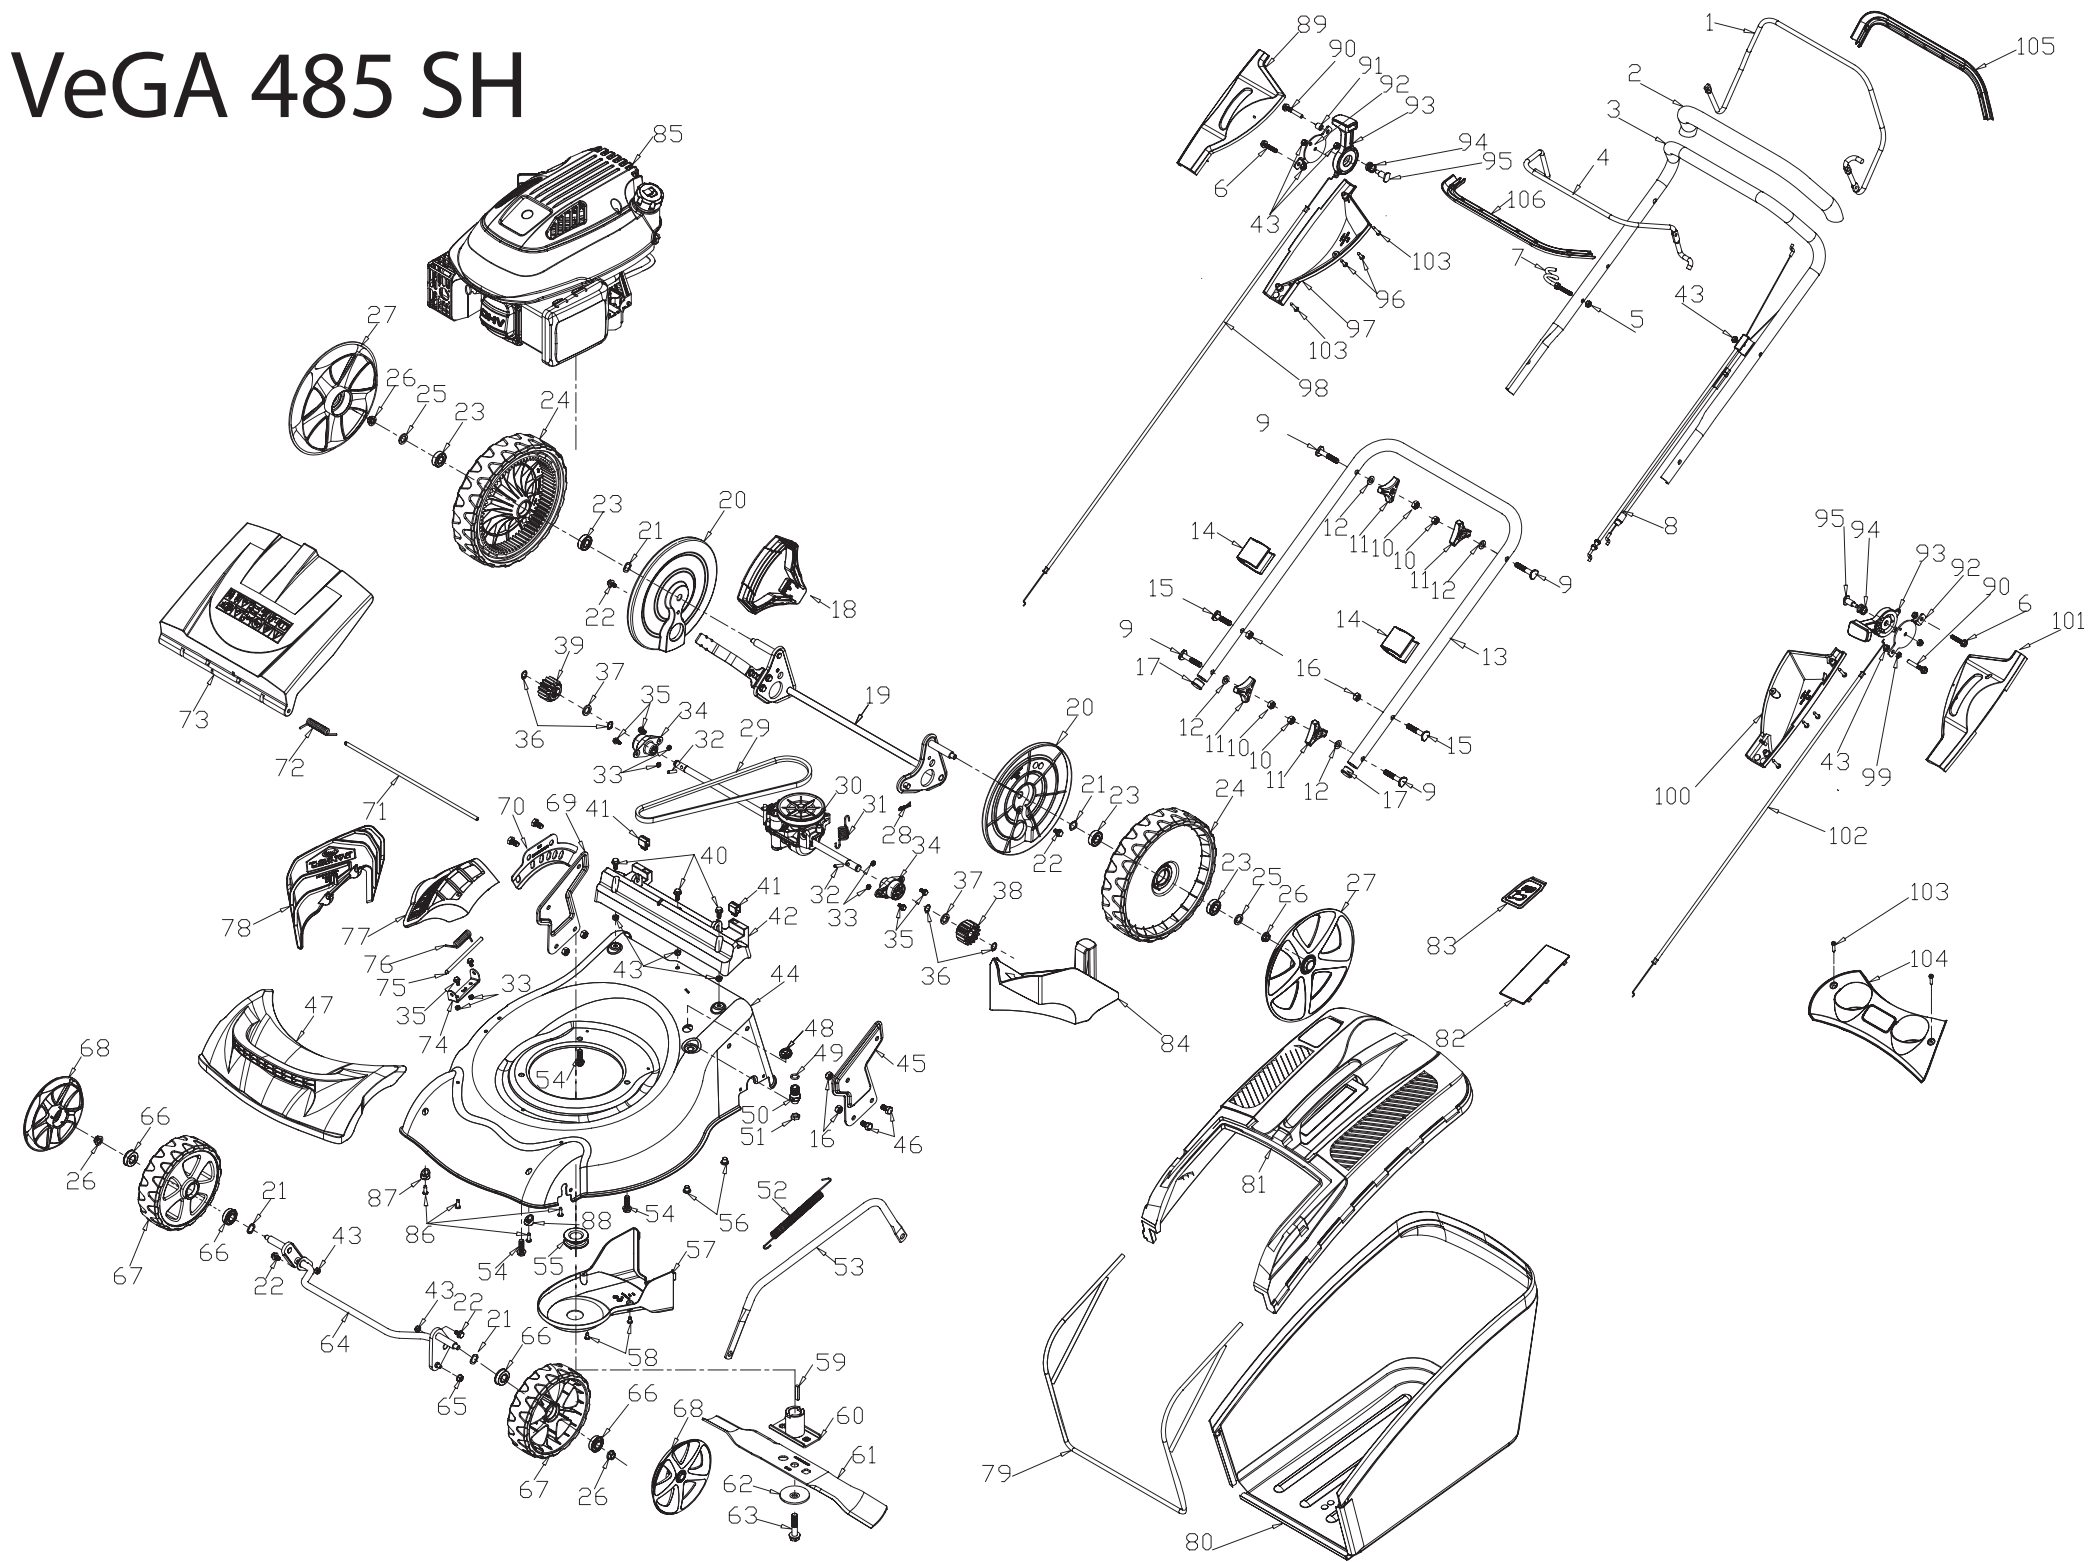

# VeGA 485 SH

No.	ID zboží	Název
1	50525SHV001	ovládání pojezdu
2	50525SHV002	pěnová rukojeť
3	50525SHV003	madlo horní
4	50525SHV004	ovládání brzdy motoru
5	50525SHV005	matice M6
6	50525SHV006	šroub M6
7	50525SHV007	držák startovací šňůry
8	50525SHV008	lanko pojezdu a brzdy motoru
9	50525SHV009	šroub M8x45
10	50525SHV010	matice M8
11	50525SHV011	matice - křídlovka
12	50525SHV012	podložka
13	50525SHV013	madlo spodní
14	50525SHV014	držák lanka
15	50525SHV015	šroub M8x35
16	50525SHV016	matice M8
17	50525SHV017	zátka
18	50525SHV018	madlo výšky sečení
19	50485SHV019	zadní náprava
20	50485SHV020	kryt zadního kola vnitřní
21	50525SHV021	podložka
22	50525SHV022	šroub M6x10
23	50525SHV023	ložisko zadního kola
24	50485SHV024	zadní kolo
25	50525SHV025	podložka
26	50525SHV026	matice M8
27	50485SHV027	kryt zadního kola vnější
28	50525SHV028	závlačka
29	50485SHV029	klínový řemen Li 750
30	50525SHV030	převodovka komplet s hřídelí
31	50525SHV031	pružina
32	50525SHV032	kolík pastorku
33	50525SHV033	matice M5
34	50525SHV034	pouzdro hřídele
35	50525SHV035	šroub M5x10
36	50525SHV036	zajišťovací kroužek
37	50525SHV037	podložka
38	50525SHV038	pastorek levý
39	50525SHV039	pastorek pravý
40	50525SHV040	šroub M6x14
41	50525SHV041	plast. nástavec zadního výhozu
42	50525SHV042	plastová základna
43	50525SHV043	matice M6
44	50485SHV044	šasi
45	50525SHV045	držák levý
46	50525SHV046	šroub M8x15
47	50525SHV047	čelní maska
48	50485SHV048	průchodka
49	50525SHV049	O kroužek
50	50525SHV050	přípojka hadicová
51	50525SHV051	matice M12x1.25
52	50525SHV052	pružina
53	50485SHV053	táhlo centr. nastavení výšky