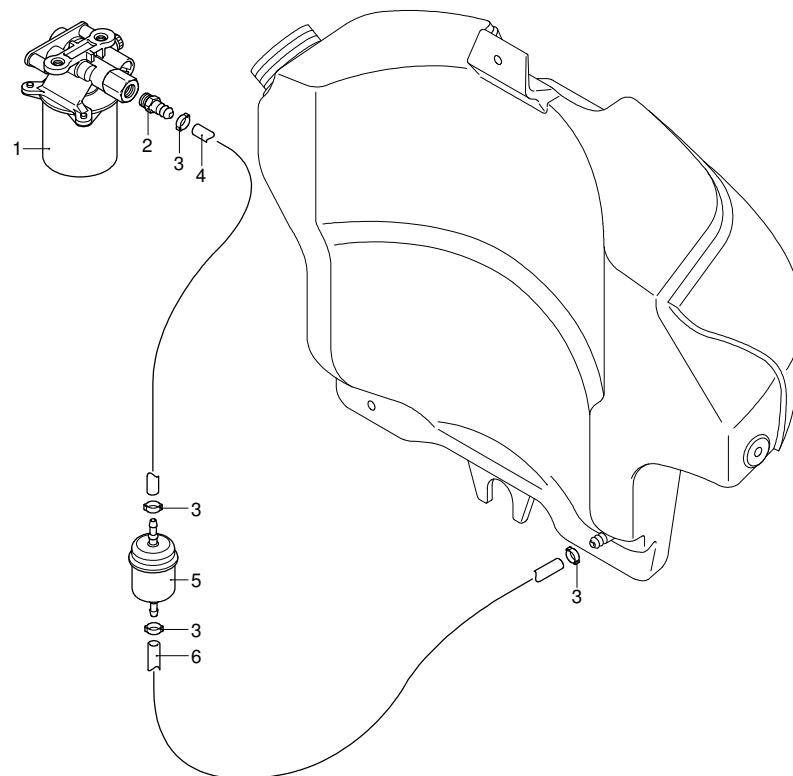

Modello MPX 150 HL

Versione:

Matricola:

Codice: **24332**

27/07/2012

Validità	Pos.	Codice	Denominazione	Q
	1	3522760	Pompa	1
	2	3520730	Portagomma	1
	3	3520740	Fascetta	1
	4	3520750	Tubo	1
	5	3520760	Filtro	1
	6	3520750	Tubo	1