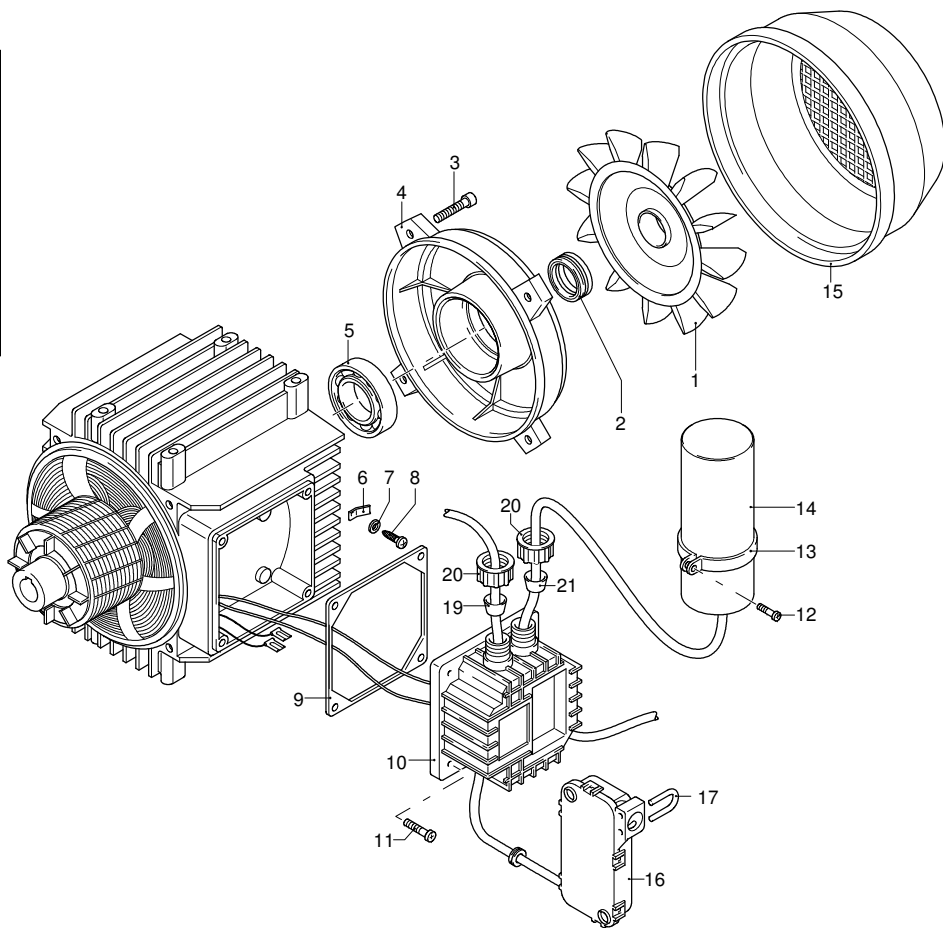

Modello MPX 150 HL

Versione:

Matricola:

Codice: **24332**

27/07/2012

Validità	Pos.	Codice	Denominazione	Q
	1	1260300	Ventola	1
	2	1340350	Tenuta	1
	3	1260760	Vite	1
	4	1340320	Scudo	1
	5	1340340	Cuscinetto	1
	6	3523500	Connettore	1
	7	1262400	Rondella	1
	8	2020570	Vite	1
	9	1340780	Guarnizione	1
	10	1341831	Scatola	1
	11	1261560	Vite	4
	12	1261560	Vite	1
	13	1340280	Fascetta	1
	14	1263520	Condensatore	1
	15	1342040	Copri ventola	1
	16	2029752	Premontaggio scatola TSS	1
	17	2022201	Forcella	1
	18	44534	Motore	1
	19	1340660	Passacavo	1
	20	1340640	Ghiera	2
	21	1340650	Passacavo	1