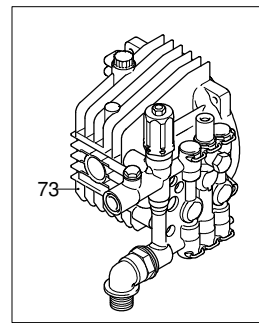

UN_CE_0981-CT

Modello MPX 150 HL

Versione:

Matricola:

Codice: **24332**

27/07/2012

Validità	Pos.	Codice	Denominazione	Q
	1	1344970	Guarnizione OR	1
	2	3520370	Raccordo	1
	3	2901060	Iniettore	1
	4	800560	Guarnizione OR	2
	5	1080091	Molla	1
	6	2901070	Otturatore	1
	7	1460430	Guarnizione OR	1
	8	1344850	Testa	1
	9	1349055	Valvola	6
	10	1344770	Distanziale	3
	11	1465720	Guarnizione OR	6
	12	1344800	Tappo	5
	13	1344790	Forcella	6
	14	850850	Vite	4
	15	620301	Tappo	1
	16	2500280	Curva	1
	17	1342701	Sede	1
	18	600180	Guarnizione OR	1
	19	1460151	Pistone	1
	20	2021900	Pistone	1
	21	1080190	Guarnizione OR	1
	22	600180	Guarnizione OR	1
	23	1080401	Anello	1
	24	820510	Guarnizione OR	1
	25	740290	Guarnizione OR	1
	26	1344870	Guida pistone	1
	27	1343450	Piattello	1
	28	1460190	Molla	1
	29	1980220	Piattello	1
	30	2500550	Copiglia	1
	31	1344881	Inserito	1
	32	1980740	Tappo	1
	33	1060120	Dado	1
	34	1345020	Tappo	1
	35	620301	Tappo	1
	36	1344890	Tappo	1
	37	2560870	Guarnizione OR	1
	38	2460180	Tenuta acqua	3
	39	770260	Guarnizione OR	3
	40	1344750	Guida pistone	3
	41	1260440	Tenuta acqua	3
	42	1344760	Anello	3
	43	1344050	Corpo pompa	1
	44	1260050	Boccola	1
	45	1040710	Guarnizione OR	1
	46	1344060	Coperchio	1
	47	1260780	Vite	1
	48	880840	Guarnizione OR	1
	49	1343900	Tappo	1
	50	880111	Linguetta	1
	51	1341070	Cuscinetto	1
	52	480890	Anello	1
	53	111120	Anello	1
	54	1341080	Anello	1
	55	1340060	Biella	3
	56	1340080	Spina	3
	57	1340070	Pistone	3
	58	1260460	Tenuta olio	3
	59	600180	Guarnizione OR	3
	60	1341010	Disco	3
	61	1342740	Pistone	3
	62	1341020	Rondella	3