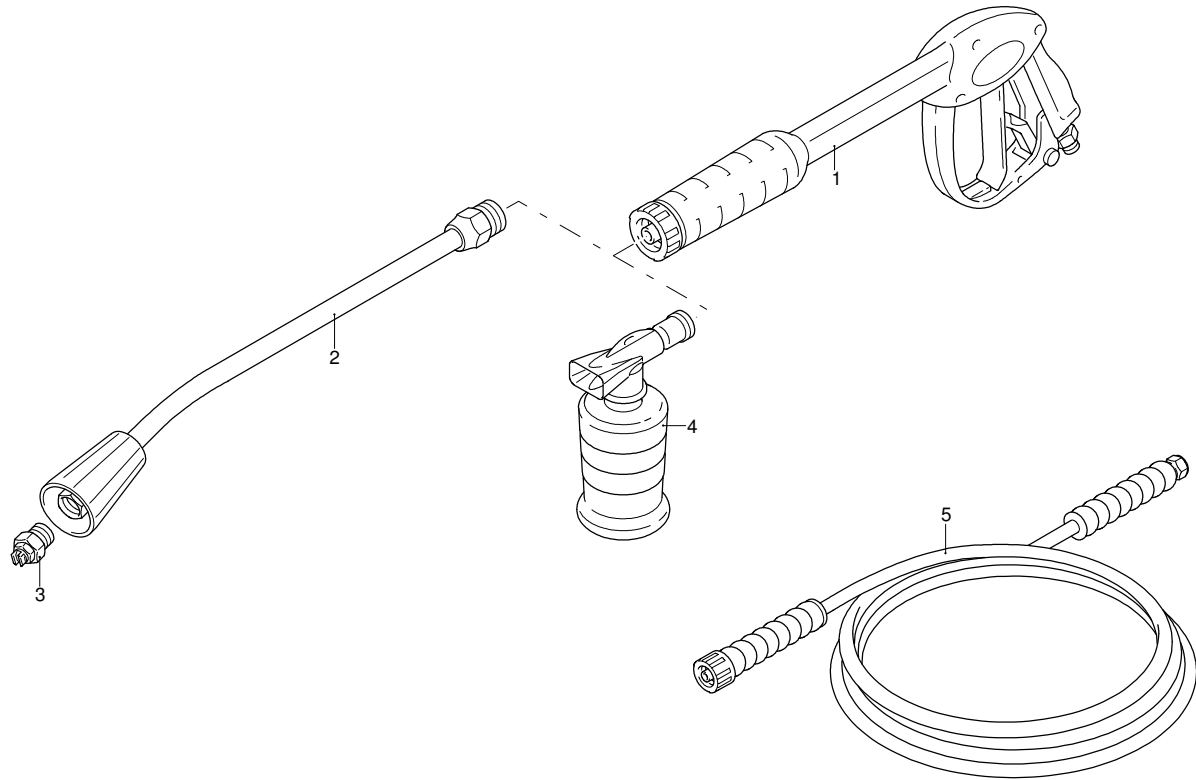

Validità	Pos.	Codice	Denominazione	Q
	1	41047	Pistola	1
	2	50690	Lancia	1
	3	3104	Ugello	1
	4	40320	Serbatoio	1
	5	3520550	Tubo alta pressione	1