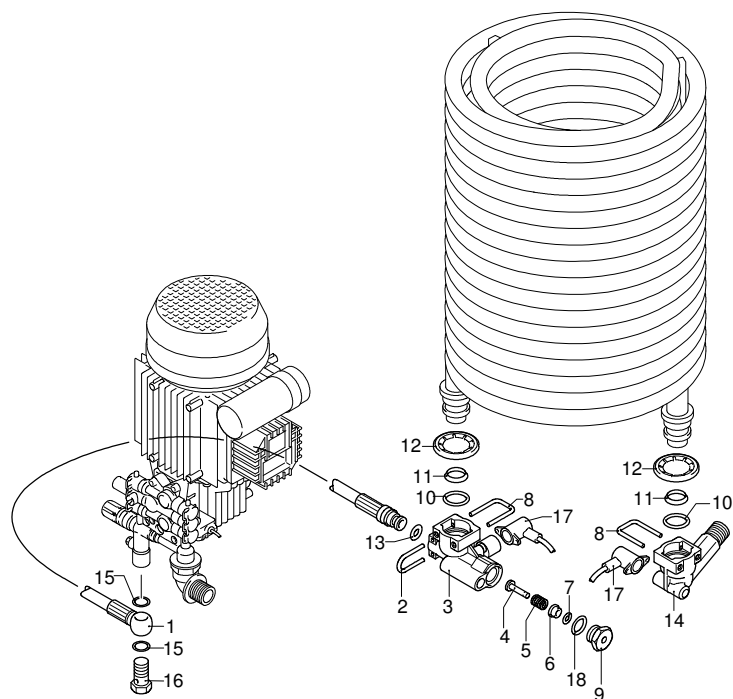

Modello MPX 150 HL

Versione:
 Matricola:
 Codice: **24332**

27/07/2012

230 V - 50 Hz schuko

Validità	Pos.	Codice	Denominazione	Q
	1	3521470	Tube	1
	2	3520490	Forcella	2
	3	3520420	Raccordo	1
	4	3520430	Pistone	1
	5	3520440	Molla	1
	6	3520450	Boccola	1
	7	3520460	Guarnizione OR	1
	8	3520510	Forcella	2
	9	3520480	Tappo	1
	10	3520500	Guarnizione OR	2
	11	3520540	Anello	2
	12	3520240	Rondella	2
	13	3520410	Guarnizione OR	1
	14	3520530	Raccordo	1
	15	3520580	Rondella	1
	16	3520570	Vite	1
	17	3520930	Termostato	2
	18	3520470	Guarnizione OR	1