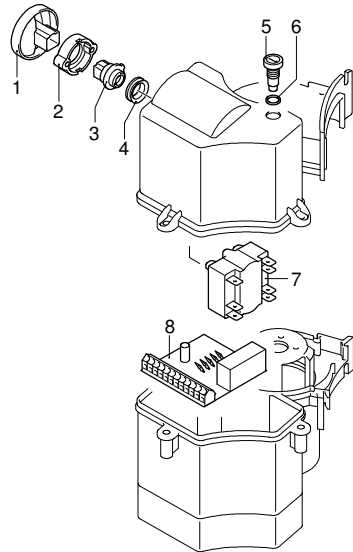

27/07/2012

Modello MPX 150 HL

Versione:

Matricola:

Codice: **24332**

 230 V - 50 Hz

 schuko

Validità	Pos.	Codice	Denominazione	Q
	1	3520270	Manopola	1
	2	3520280	Spessore	1
	3	3520300	Elemento	1
	4	3520290	Guarnizione OR	1
	5	3520340	Guarnizione OR	1
	6	3520350	Portafusibile	1
	7	3520850	Interruttore	1
	8	3520840	Scheda	1