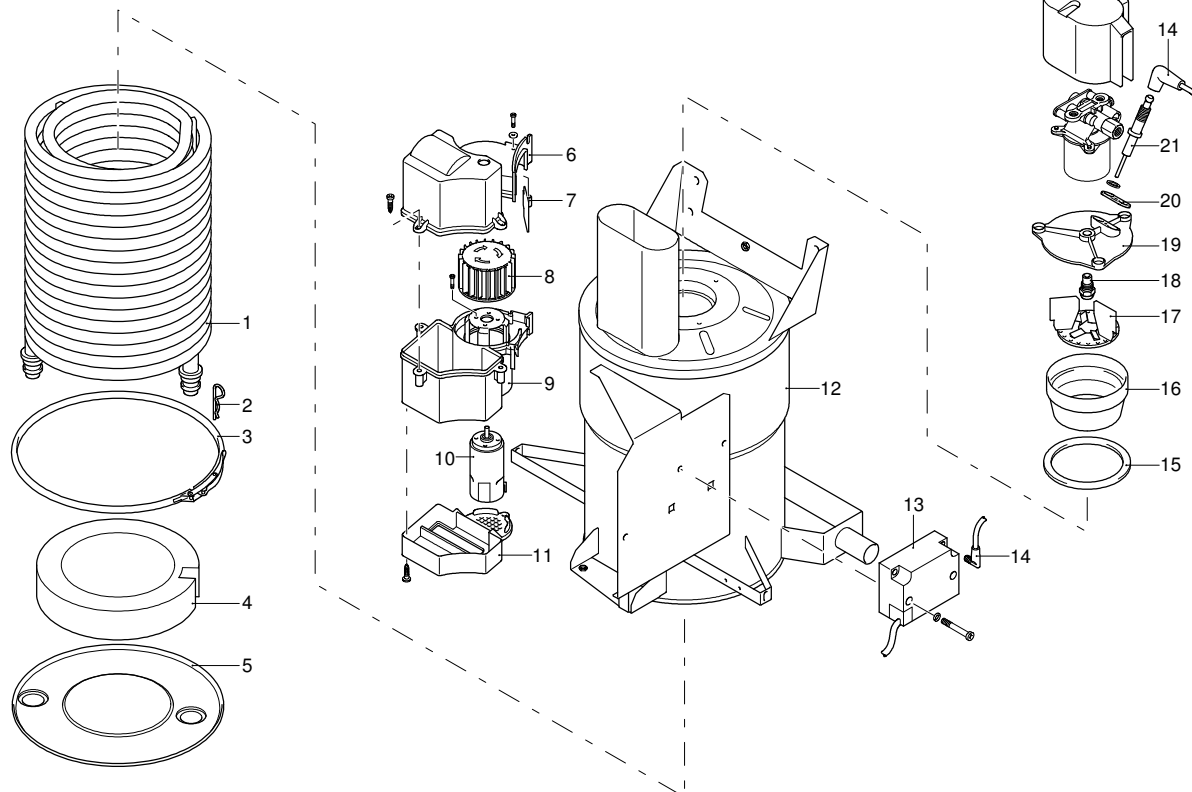

Modello MPX 150 HL

Versione:

Matricola:

Codice: **24332**

27/07/2012

Validità	Pos.	Codice	Denominazione	Q
	1	3520630	Resistenza	1
	2	3520620	Spina	1
	3	3520610	Fascetta	1
	4	3520600	Disco	1
	5	3520590	Disco	1
	6	3520330	Coperchio	1
	7	3520790	Valvola	1
	8	3520800	Ventola	1
	9	3520320	Scatola	1
	10	3520810	Motore	1
	11	3520310	Coperchio	1
	12	3523570	Caldaia	1
	13	3520860	Trasformatore	1
	14	3520770	Cavo	1
	15	3520650	Guarnizione	1
	16	3520660	Elemento	1
	17	3520670	Supporto	1
	18	3520680	Ugello	1
	19	3520690	Flangia	1
	20	3520710	Piastra	1
	21	3520700	Elettrodo	2
	22	3520820	Coperchio	1