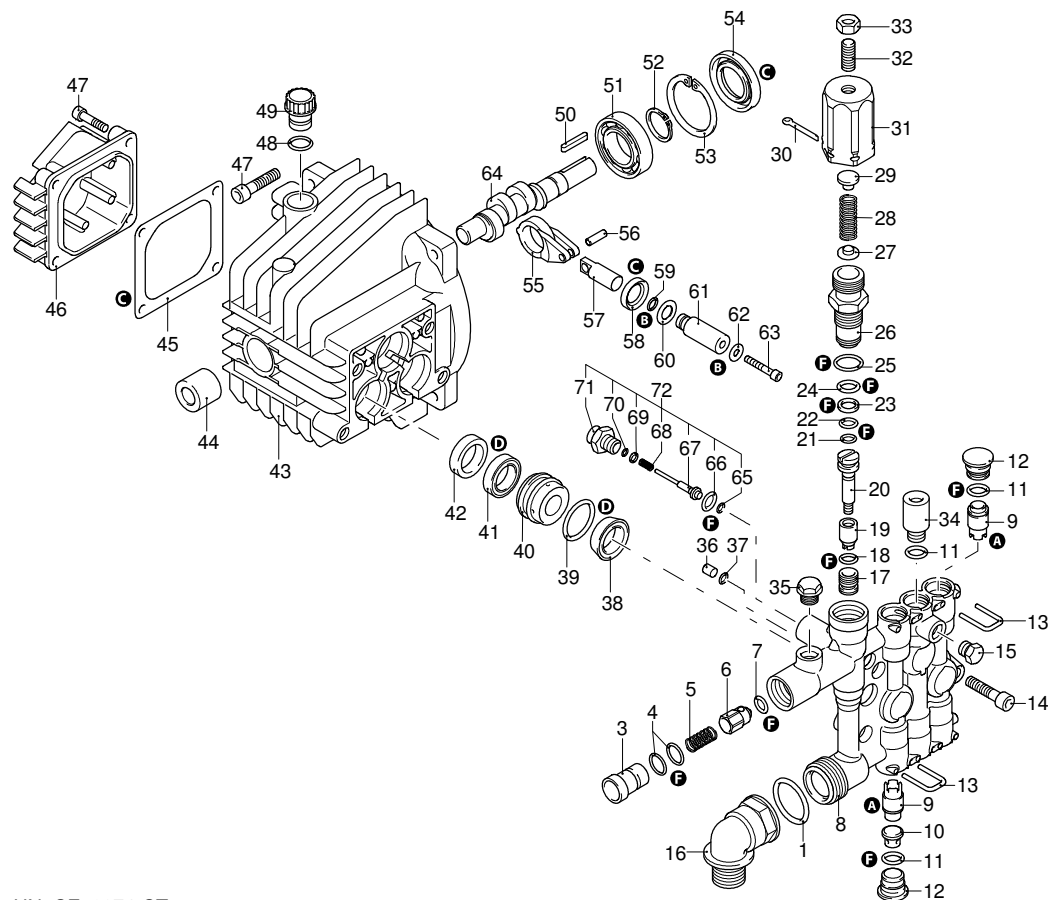

Modello MPX 150 HL

Versione:

Matricola:

Codice: **24332**

27/07/2012

Validità	Pos.	Codice	Denominazione	Q
	63	850670	Vite	3
	64	1340170	Albero	1
	65	1120680	Guarnizione OR	1
	66	600180	Guarnizione OR	1
	67	2022040	Asta	1
	68	2021630	Molla	1
	69	2021650	Rondella	1
	70	1260820	Guarnizione OR	1
	71	1344830	Raccordo	1
	72	42580	Kit Retrofit TSS	1
	73	1349297	Premontaggio pompa	1
	74	1349114	Premontaggio testa	1
	75	42579	Kit valvola regolazione	1
	76	3520360	Raccordo	1
A		42566	Kit valvole	1
B		2623	Kit pistoni	1
C		1876	Kit tenute olio	1
D		42567	Kit tenute acqua	1
F		42568	Kit guarnizioni	1

UN_CE_0974-CT