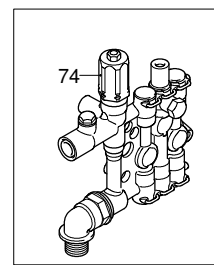

UN_CE_0981-CT

Modello MPX 150 HL

Versione:

Matricola:

Codice: **24332**

27/07/2012

Validità	Pos.	Codice	Denominazione	Q
	1	1344970	Guarnizione OR	1
	2	3520370	Raccordo	1
	3	2901060	Iniettore	1
	4	800560	Guarnizione OR	2
	5	1080091	Molla	1
	6	2901070	Otturatore	1
	7	1460430	Guarnizione OR	1
	8	1344850	Testa	1
	9	1349055	Valvola	6
	10	1344770	Distanziale	3
	11	1465720	Guarnizione OR	6
	12	1344800	Tappo	5
	13	1344790	Forcella	6
	14	850850	Vite	4
	15	620301	Tappo	1
	16	2500280	Curva	1
	17	1342701	Sede	1
	18	600180	Guarnizione OR	1
	19	1460151	Pistone	1
	20	2021900	Pistone	1
	21	1080190	Guarnizione OR	1
	22	600180	Guarnizione OR	1
	23	1080401	Anello	1
	24	820510	Guarnizione OR	1
	25	740290	Guarnizione OR	1
	26	1344870	Guida pistone	1
	27	1343450	Piattello	1
	28	1460190	Molla	1
	29	1980220	Piattello	1
	30	2500550	Copiglia	1
	31	1344881	Inserito	1
	32	1980740	Tappo	1
	33	1060120	Dado	1
	34	1345020	Tappo	1
	35	620301	Tappo	1
	36	1344890	Tappo	1
	37	2560870	Guarnizione OR	1
	38	2460180	Tenuta acqua	3
	39	770260	Guarnizione OR	3
	40	1344750	Guida pistone	3
	41	1260440	Tenuta acqua	3
	42	1344760	Anello	3
	43	1344050	Corpo pompa	1
	44	1260050	Boccola	1
	45	1040710	Guarnizione OR	1
	46	1344060	Coperchio	1
	47	1260780	Vite	1
	48	880840	Guarnizione OR	1
	49	1343900	Tappo	1
	50	880111	Linguetta	1
	51	1341070	Cuscinetto	1
	52	480890	Anello	1
	53	111120	Anello	1
	54	1341080	Anello	1
	55	1340060	Biella	3
	56	1340080	Spina	3
	57	1340070	Pistone	3
	58	1260460	Tenuta olio	3
	59	600180	Guarnizione OR	3
	60	1341010	Disco	3
	61	1342740	Pistone	3
	62	1341020	Rondella	3