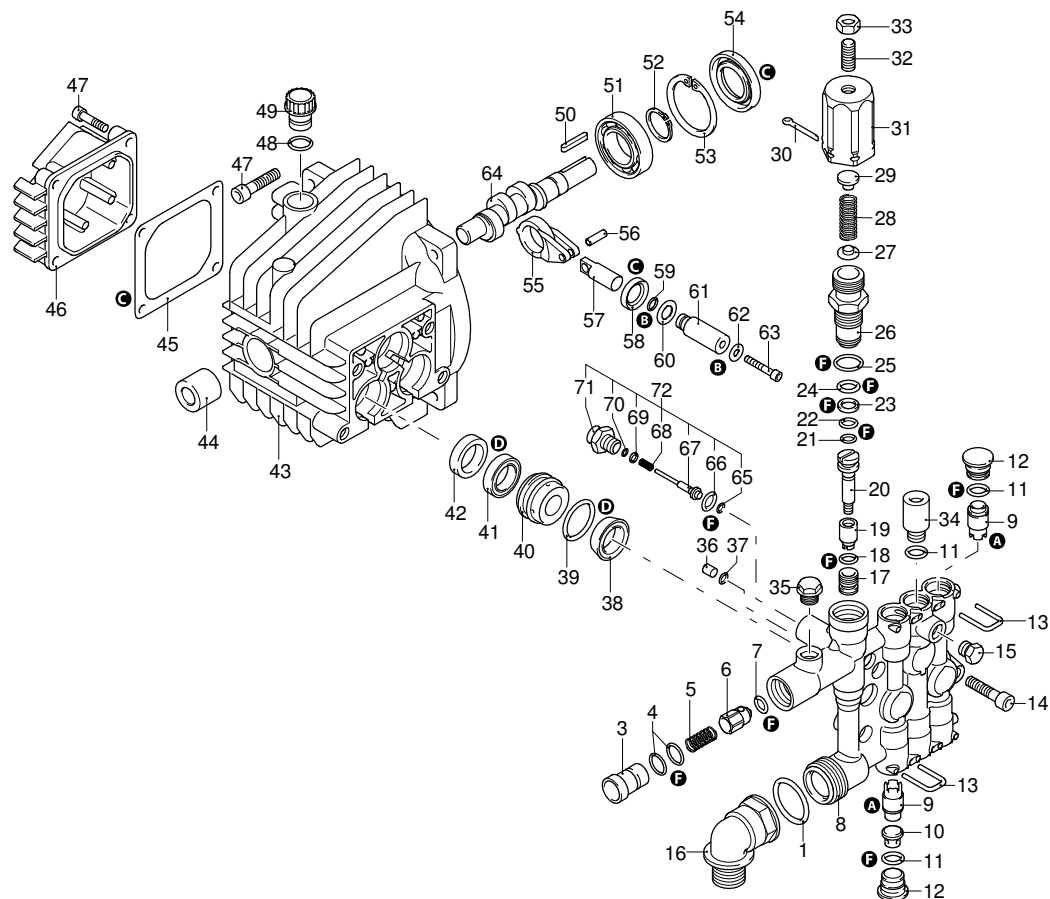

UN_CE_0981-CT

Modello MPX 150 HL

Versione:

Matricola:

Codice: **24332**

27/07/2012

Validità	Pos.	Codice	Denominazione	Q
	1	1344970	Guarnizione OR	1
	2	3520370	Raccordo	1
	3	2901060	Iniettore	1
	4	800560	Guarnizione OR	2
	5	1080091	Molla	1
	6	2901070	Otturatore	1
	7	1460430	Guarnizione OR	1
	8	1344850	Testa	1
	9	1349055	Valvola	6
	10	1344770	Distanziale	3
	11	1465720	Guarnizione OR	6
	12	1344800	Tappo	5
	13	1344790	Forcella	6
	14	850850	Vite	4
	15	620301	Tappo	1
	16	2500280	Curva	1
	17	1342701	Sede	1
	18	600180	Guarnizione OR	1
	19	1460151	Pistone	1
	20	2021900	Pistone	1
	21	1080190	Guarnizione OR	1
	22	600180	Guarnizione OR	1
	23	1080401	Anello	1
	24	820510	Guarnizione OR	1
	25	740290	Guarnizione OR	1
	26	1344870	Guida pistone	1
	27	1343450	Piattello	1
	28	1460190	Molla	1
	29	1980220	Piattello	1
	30	2500550	Copiglia	1
	31	1344881	Inserito	1
	32	1980740	Tappo	1
	33	1060120	Dado	1
	34	1345020	Tappo	1
	35	620301	Tappo	1
	36	1344890	Tappo	1
	37	2560870	Guarnizione OR	1
	38	2460180	Tenuta acqua	3
	39	770260	Guarnizione OR	3
	40	1344750	Guida pistone	3
	41	1260440	Tenuta acqua	3
	42	1344760	Anello	3
	43	1344050	Corpo pompa	1
	44	1260050	Boccola	1
	45	1040710	Guarnizione OR	1
	46	1344060	Coperchio	1
	47	1260780	Vite	1
	48	880840	Guarnizione OR	1
	49	1343900	Tappo	1
	50	880111	Linguetta	1
	51	1341070	Cuscinetto	1
	52	480890	Anello	1
	53	111120	Anello	1
	54	1341080	Anello	1
	55	1340060	Biella	3
	56	1340080	Spina	3
	57	1340070	Pistone	3
	58	1260460	Tenuta olio	3
	59	600180	Guarnizione OR	3
	60	1341010	Disco	3
	61	1342740	Pistone	3
	62	1341020	Rondella	3