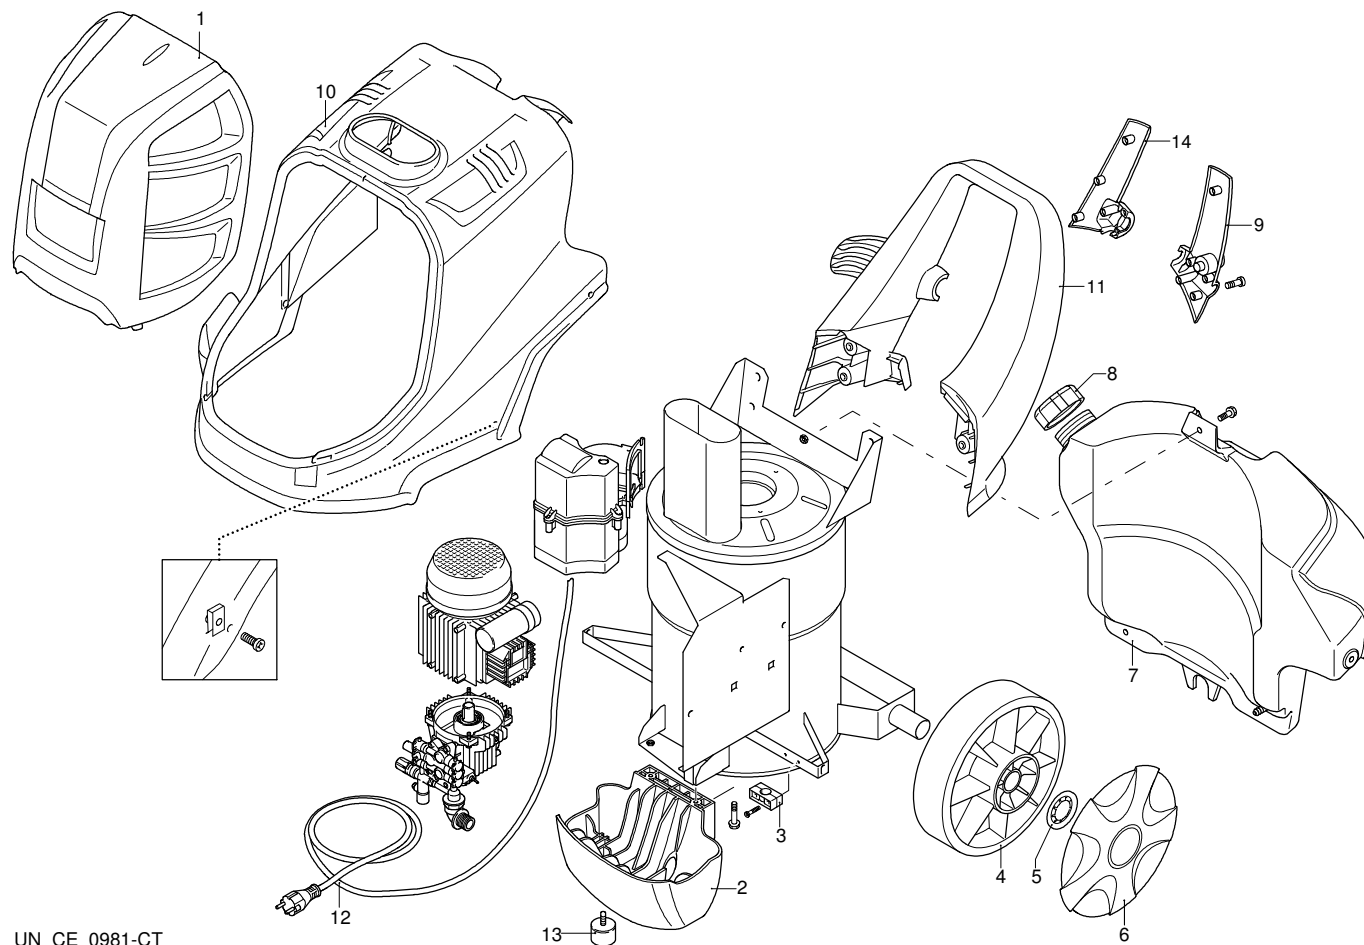

Modello MPX 150 HL

Versione:

Matricola:

Codice: **24332**

27/07/2012

Validità	Pos.	Codice	Denominazione	Q
	1	3520090	Cofano	1
	2	3520520	Piede	1
	3	3520260	Passacavo	1
	4	3520230	Ruota	2
	5	3520240	Rondella	2
	6	3520252	Protezione	2
	7	3520170	Serbatoio	1
	8	3520180	Tappo	1
	9	3520210	Supporto	1
	10	3520080	Cofano nero	1
	11	3520190	Manico	1
	12	3520870	Cavo	1
	13	3523560	Antivibrante	1
	14	3520200	Supporto	1

UN_CE_0981-CT

Modello MPX 150 HL

Versione:

Matricola:

Codice: **24332**

27/07/2012

Validità	Pos.	Codice	Denominazione	Q
	1	1344970	Guarnizione OR	1
	2	3520370	Raccordo	1
	3	2901060	Iniettore	1
	4	800560	Guarnizione OR	2
	5	1080091	Molla	1
	6	2901070	Otturatore	1
	7	1460430	Guarnizione OR	1
	8	1344850	Testa	1
	9	1349055	Valvola	6
	10	1344770	Distanziale	3
	11	1465720	Guarnizione OR	6
	12	1344800	Tappo	5
	13	1344790	Forcella	6
	14	850850	Vite	4
	15	620301	Tappo	1
	16	2500280	Curva	1
	17	1342701	Sede	1
	18	600180	Guarnizione OR	1
	19	1460151	Pistone	1
	20	2021900	Pistone	1
	21	1080190	Guarnizione OR	1
	22	600180	Guarnizione OR	1
	23	1080401	Anello	1
	24	820510	Guarnizione OR	1
	25	740290	Guarnizione OR	1
	26	1344870	Guida pistone	1
	27	1343450	Piattello	1
	28	1460190	Molla	1
	29	1980220	Piattello	1
	30	2500550	Copiglia	1
	31	1344881	Inserito	1
	32	1980740	Tappo	1
	33	1060120	Dado	1
	34	1345020	Tappo	1
	35	620301	Tappo	1
	36	1344890	Tappo	1
	37	2560870	Guarnizione OR	1
	38	2460180	Tenuta acqua	3
	39	770260	Guarnizione OR	3
	40	1344750	Guida pistone	3
	41	1260440	Tenuta acqua	3
	42	1344760	Anello	3
	43	1344050	Corpo pompa	1
	44	1260050	Boccola	1
	45	1040710	Guarnizione OR	1
	46	1344060	Coperchio	1
	47	1260780	Vite	1
	48	880840	Guarnizione OR	1
	49	1343900	Tappo	1
	50	880111	Linguetta	1
	51	1341070	Cuscinetto	1
	52	480890	Anello	1
	53	111120	Anello	1
	54	1341080	Anello	1
	55	1340060	Biella	3
	56	1340080	Spina	3
	57	1340070	Pistone	3
	58	1260460	Tenuta olio	3
	59	600180	Guarnizione OR	3
	60	1341010	Disco	3
	61	1342740	Pistone	3
	62	1341020	Rondella	3