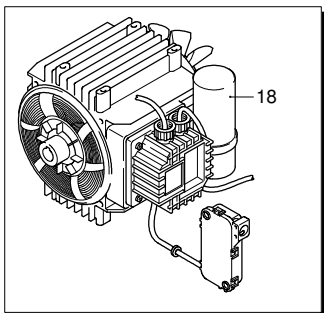

UN_CE_0974-CT

Modello MPX 150 HL

Versione:

Matricola:

Codice: **24332**

27/07/2012

Validità	Pos.	Codice	Denominazione	Q
	1	1260300	Ventola	1
	2	1340350	Tenuta	1
	3	1260760	Vite	1
	4	1340320	Scudo	1
	5	1340340	Cuscinetto	1
	6	3523500	Connettore	1
	7	1262400	Rondella	1
	8	2020570	Vite	1
	9	1340780	Guarnizione	1
	10	1341831	Scatola	1
	11	1261560	Vite	4
	12	1261560	Vite	1
	13	1340280	Fascetta	1
	14	1263520	Condensatore	1
	15	1342040	Copri ventola	1
	16	2029752	Premontaggio scatola TSS	1
	17	2022201	Forcella	1
	18	44534	Motore	1
	19	1340660	Passacavo	1
	20	1340640	Ghiera	2
	21	1340650	Passacavo	1