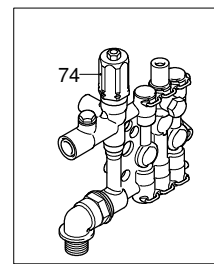

Validità	Pos.	Codice	Denominazione	Q
	63	850670	Vite	3
	64	1340170	Albero	1
	65	1120680	Guarnizione OR	1
	66	600180	Guarnizione OR	1
	67	2022040	Asta	1
	68	2021630	Molla	1
	69	2021650	Rondella	1
	70	1260820	Guarnizione OR	1
	71	1344830	Raccordo	1
	72	42580	Kit Retrofit TSS	1
	73	1349297	Premontaggio pompa	1
	74	1349114	Premontaggio testa	1
	75	42579	Kit valvola regolazione	1
	76	3520360	Raccordo	1
A		42566	Kit valvole	1
B		2623	Kit pistoni	1
C		1876	Kit tenute olio	1
D		42567	Kit tenute acqua	1
F		42568	Kit guarnizioni	1

UN_CE_0974-CT