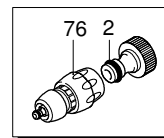

UN_CE_0981-CT

Modello MPX 150 HL

Versione:

Matricola:

Codice: **24332**

27/07/2012

Validità	Pos.	Codice	Denominazione	Q
	1	1344970	Guarnizione OR	1
	2	3520370	Raccordo	1
	3	2901060	Iniettore	1
	4	800560	Guarnizione OR	2
	5	1080091	Molla	1
	6	2901070	Otturatore	1
	7	1460430	Guarnizione OR	1
	8	1344850	Testa	1
	9	1349055	Valvola	6
	10	1344770	Distanziale	3
	11	1465720	Guarnizione OR	6
	12	1344800	Tappo	5
	13	1344790	Forcella	6
	14	850850	Vite	4
	15	620301	Tappo	1
	16	2500280	Curva	1
	17	1342701	Sede	1
	18	600180	Guarnizione OR	1
	19	1460151	Pistone	1
	20	2021900	Pistone	1
	21	1080190	Guarnizione OR	1
	22	600180	Guarnizione OR	1
	23	1080401	Anello	1
	24	820510	Guarnizione OR	1
	25	740290	Guarnizione OR	1
	26	1344870	Guida pistone	1
	27	1343450	Piattello	1
	28	1460190	Molla	1
	29	1980220	Piattello	1
	30	2500550	Copiglia	1
	31	1344881	Inserito	1
	32	1980740	Tappo	1
	33	1060120	Dado	1
	34	1345020	Tappo	1
	35	620301	Tappo	1
	36	1344890	Tappo	1
	37	2560870	Guarnizione OR	1
	38	2460180	Tenuta acqua	3
	39	770260	Guarnizione OR	3
	40	1344750	Guida pistone	3
	41	1260440	Tenuta acqua	3
	42	1344760	Anello	3
	43	1344050	Corpo pompa	1
	44	1260050	Boccola	1
	45	1040710	Guarnizione OR	1
	46	1344060	Coperchio	1
	47	1260780	Vite	1
	48	880840	Guarnizione OR	1
	49	1343900	Tappo	1
	50	880111	Linguetta	1
	51	1341070	Cuscinetto	1
	52	480890	Anello	1
	53	111120	Anello	1
	54	1341080	Anello	1
	55	1340060	Biella	3
	56	1340080	Spina	3
	57	1340070	Pistone	3
	58	1260460	Tenuta olio	3
	59	600180	Guarnizione OR	3
	60	1341010	Disco	3
	61	1342740	Pistone	3
	62	1341020	Rondella	3