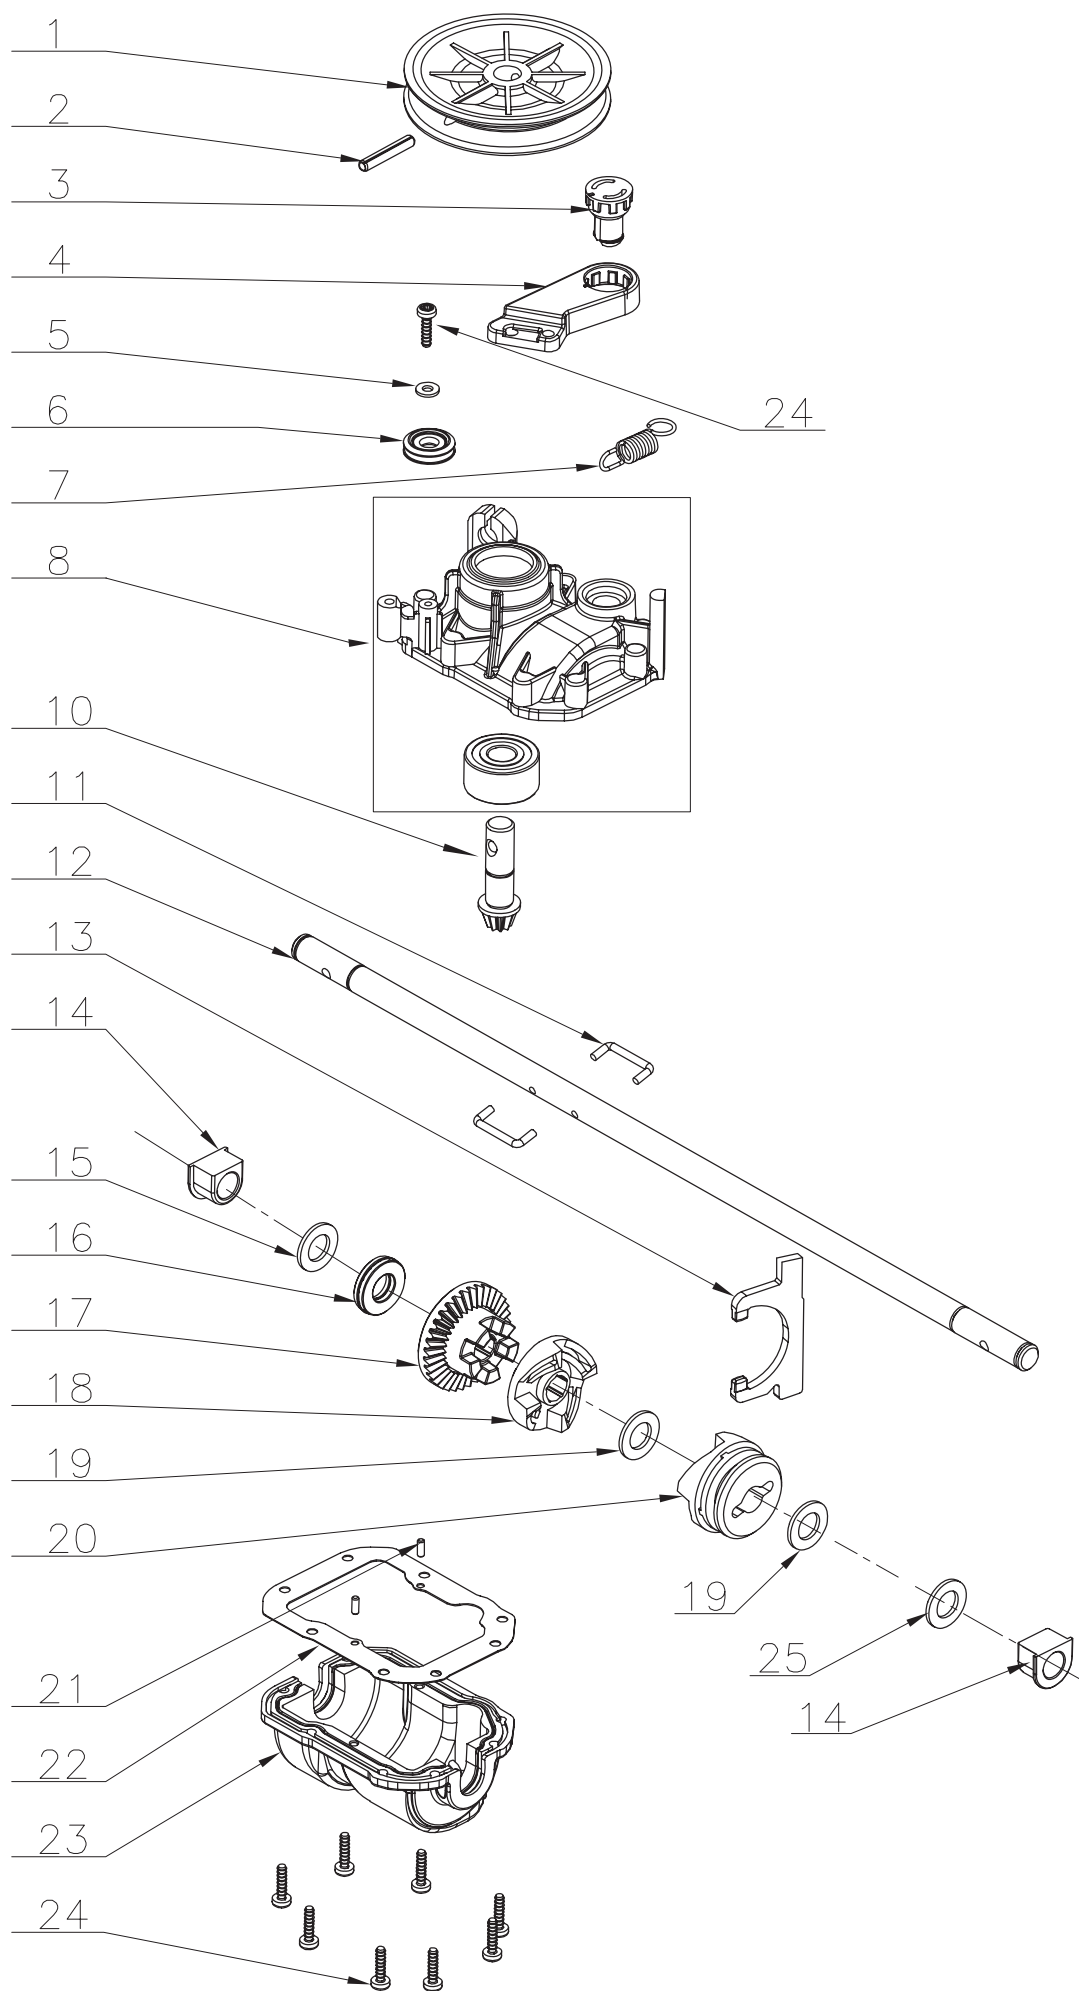

# Převodovka pro sekačky VeGA 485 SH, VeGA 525 SH, VeGA 752 SH DOV

No.	ID zboží	Název
1	50485SHVG01	Řemenice
2	50485SHVG02	Klínek řemenice
3	50485SHVG03	Zajišťovací čep
4	50485SHVG04	Páka pojezdu
5	50485SHVG05	Podložka
6	50485SHVG06	Vodící kladka
7	50485SHVG07	Pružina
8	50485SHVG08	Vrchní kryt + ložisko
10	50485SHVG10	Trn
11	50485SHVG11	Vodící kolík
12	50485SHVG12	Hřídel převodovky
13	50485SHVG13	Spínání pojezdu
14	50485SHVG14	Pouzdro
15	50485SHVG15	Vymezovací podložka
16	50485SHVG16	Axiální ložisko
17	50485SHVG17	Ozubené kolo
18	50485SHVG18	Spínací kolo pevné
19	50485SHVG19	Vymezovací podložka
20	50485SHVG20	Spínací kolo kluzné
21	50485SHVG21	Kolík
22	50485SHVG22	Těsnění
23	50485SHVG23	Spodní kryt
24	50485SHVG24	Šroub
25	50485SHVG25	Podložka