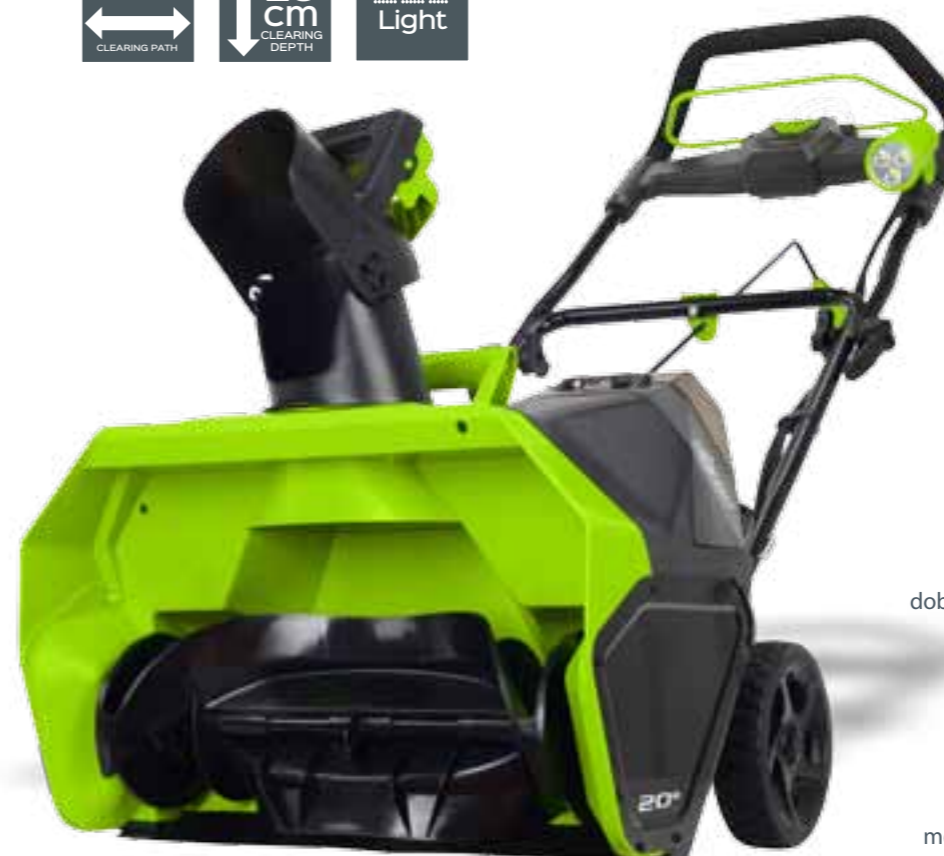

## 40V aku sněhová fréza 51 cm s bezuhlíkovým motorem

**GD40ST**

model: 2600007

7 999 Kč 297 €

Záběr	51 cm
Pracovní výška	až 25 cm
lithium-iontový akumulátor	40V
výdrž na 1 nabití	až 35 min.
odhoz sněhu	až 6 m
kola	15 cm
Hmotnost s baterií	cca 19 kg

ideální pro pohodlné odklizení sněhu z příjezdové  
cesty, ze dvora apod.  
široký záběr 51 cm  
skvělý výkon díky nové technologii  
bezuhlíkového motoru DigiPro  
díky špičkovým článkům Sanyo baterie Greenworks  
dobře fungují i při teplotách hluboko pod bodem mrazu  
nastartujete vždy pouhým zmáčknutím tlačítka  
odhoz sněhu až do vzdálenosti 6 m  
seřiditelný směr odhozu sněhu pomocí  
výhazového tunelu v rozmezí 180°  
LED světlo umožňuje bezpečně pracovat  
i za soumraku nebo za tmavých zimních rán  
lehce složitelná řídítka  
možno kombinovat s bateriemi 40V 4Ah nebo 40V 2Ah  
LED indikátor stavu nabití baterie  
akumulátor a nabíječka není součástí dodávky