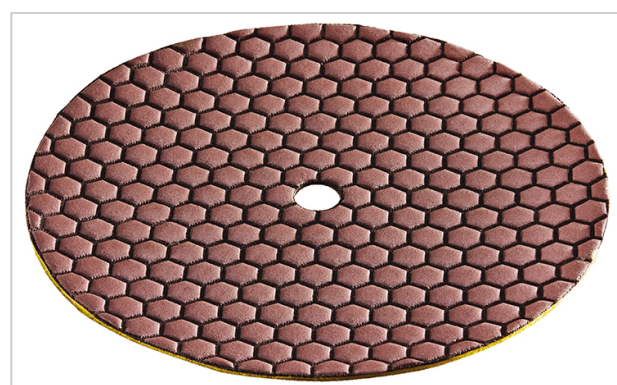

## Diamantový brusný kotouč

**DP 100 DRY D225**

Objednávkové číslo  
**419.095**

### Technické atributy

Rozměr v mm	225 Ø
Zrno	100
Jednotka balení	1

### Diamantový brusný kotouč

Pro použití s našecím talířem na suchý zip 225 Ø. Brusné kotouče pro broušení za sucha, velká přednost pro opravy a renovace. Vhodné pro broušení a leštění povrchů z betonu a přírodních kamenů.