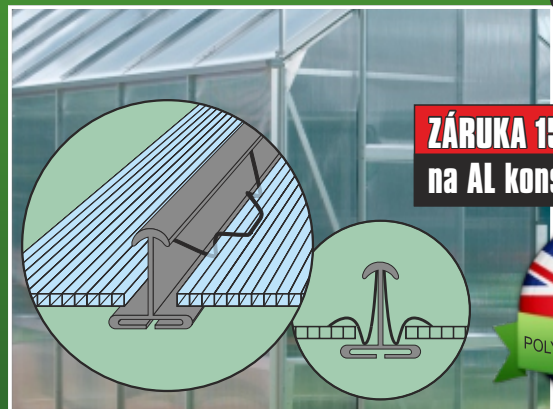

PREMIUM

ZÁRUKA 15 LET na AL konstrukci

POLYKARBONÁT

verze 3300

Skleník – série IDA