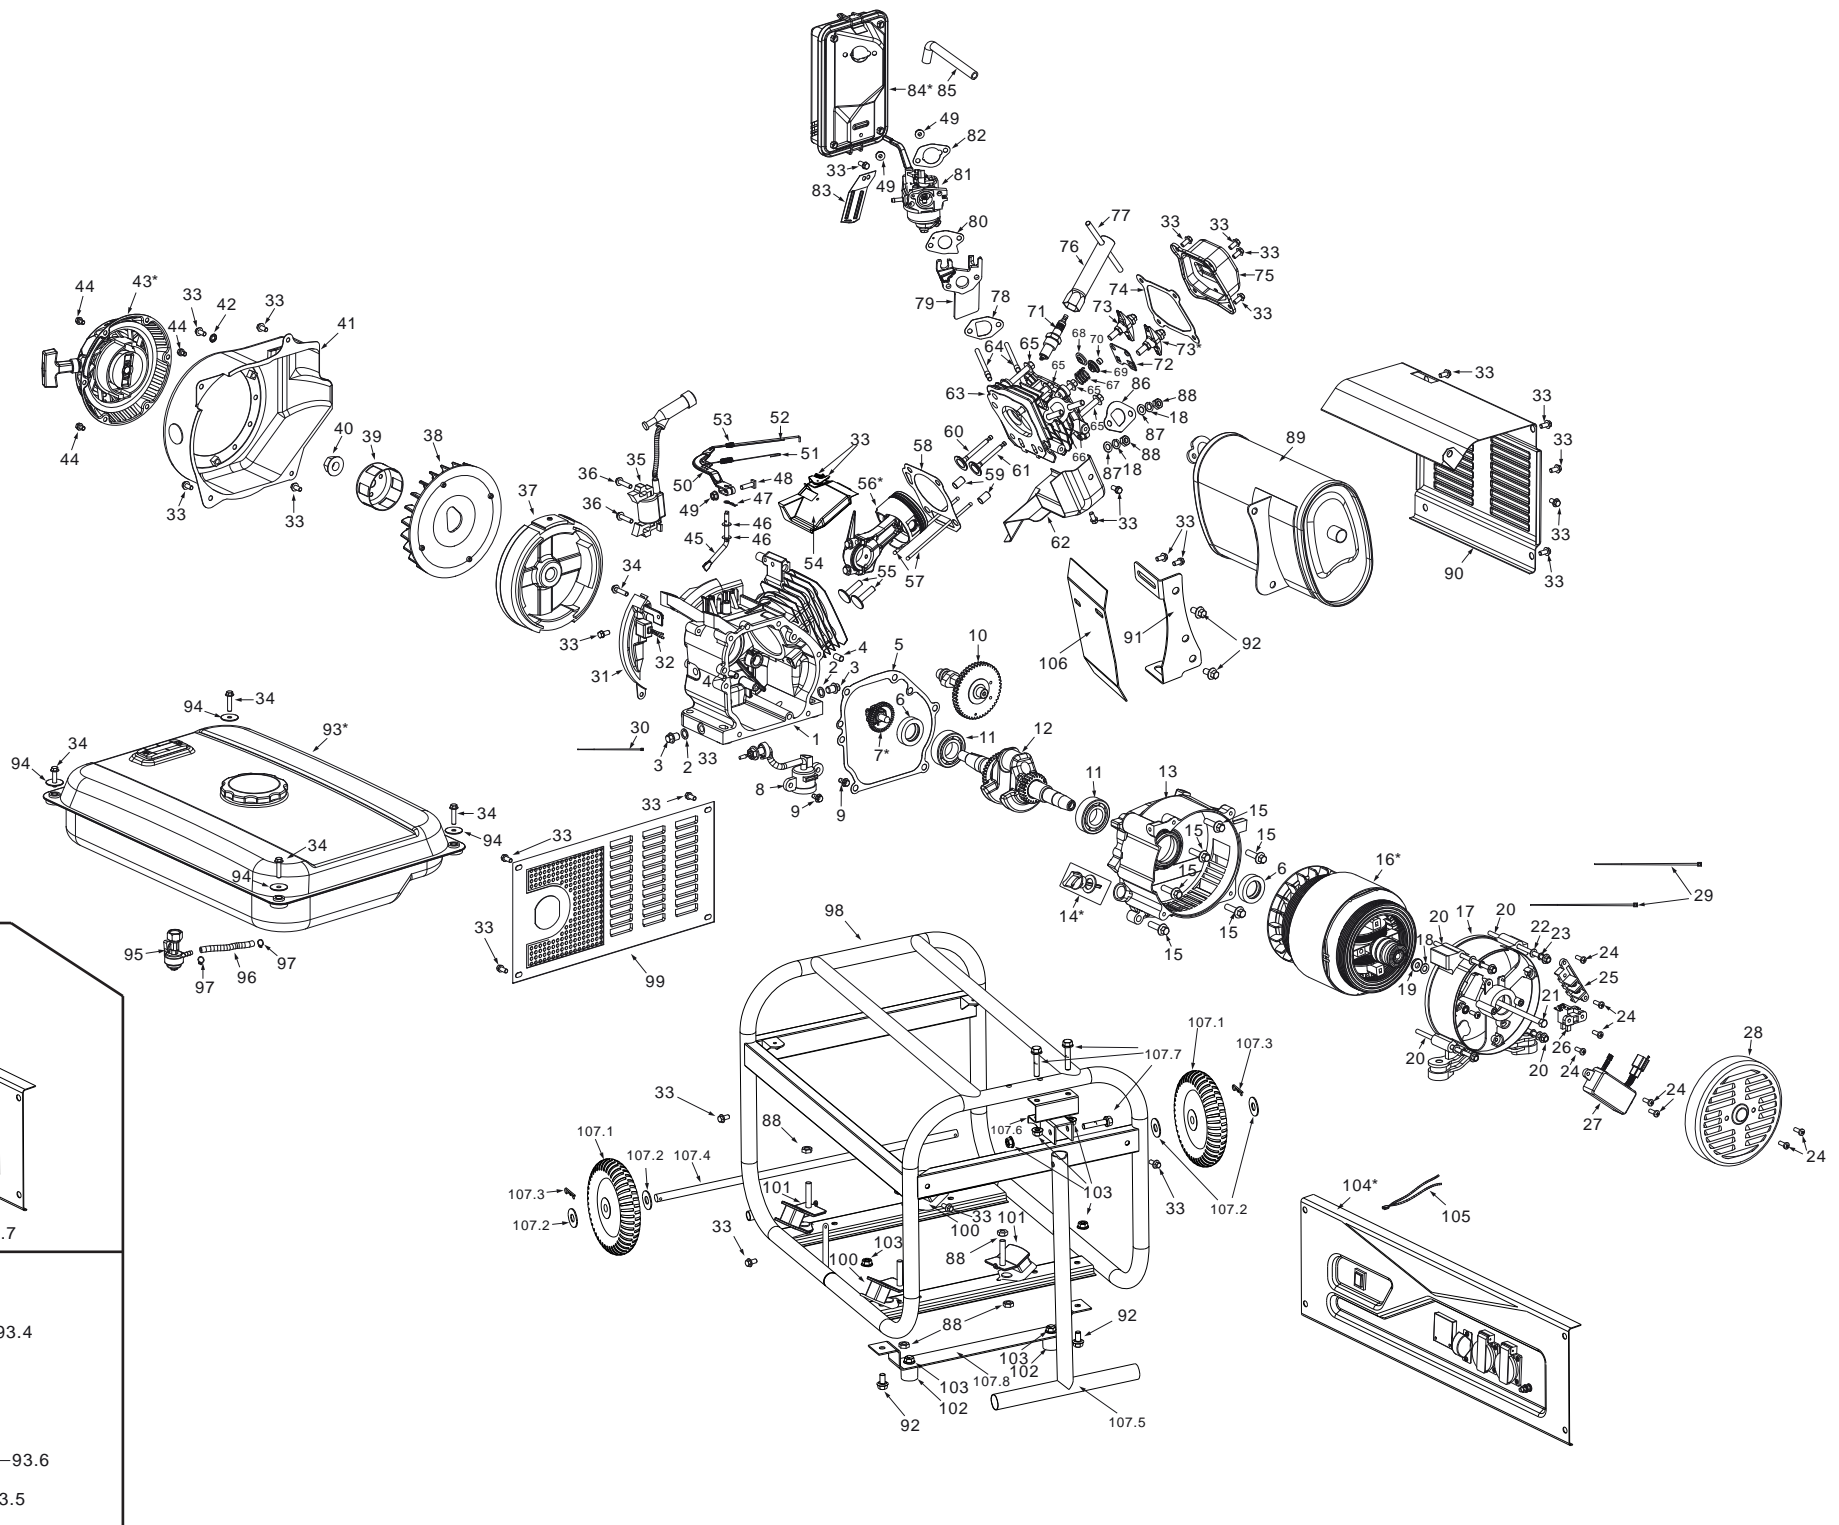

SG3000

SG 3000_elektrocentrála

Pozice	Objednávkové číslo	Název
5	5906202001	těsnění klikové skříně
8	5906202002	olejové čidlo
14	3906201058	měrka oleje
16	5906202003	stator a rotor
2626	5906202004	uhlíky sada (2ks)
27	5906202005	regulátor AVR
35	5906202006	zapalování
43	3906201092	startování kompletní
71	3906201048	svíčka
76,77	3904601093	klíč na svíčku
78	5906202007	těsnění
8080	5906202008	těsnění karburátoru
81	5906202009	karburátor
82	5906202010	těsnění vzd. filtru
84	5906202011	vzduchový filtr komplet
88	05007101	matice M8
92	01093364	šroub M8x16
93.2	5906202012	víčko nádrže
93.3	5906202013	palivový filtr
93.4	5906202014	měrka paliva
95	5906202015	palivový kohoutek
96	5906202016	palivová hadička
104.1	5906202017	přední panel
104.3	5906202018	voltmetr
104.5	5906202019	jistič 9,1A
107.1	5906202021	kolečko
107.2	16041000	podložka A16
107.3	5906202020	závlačka