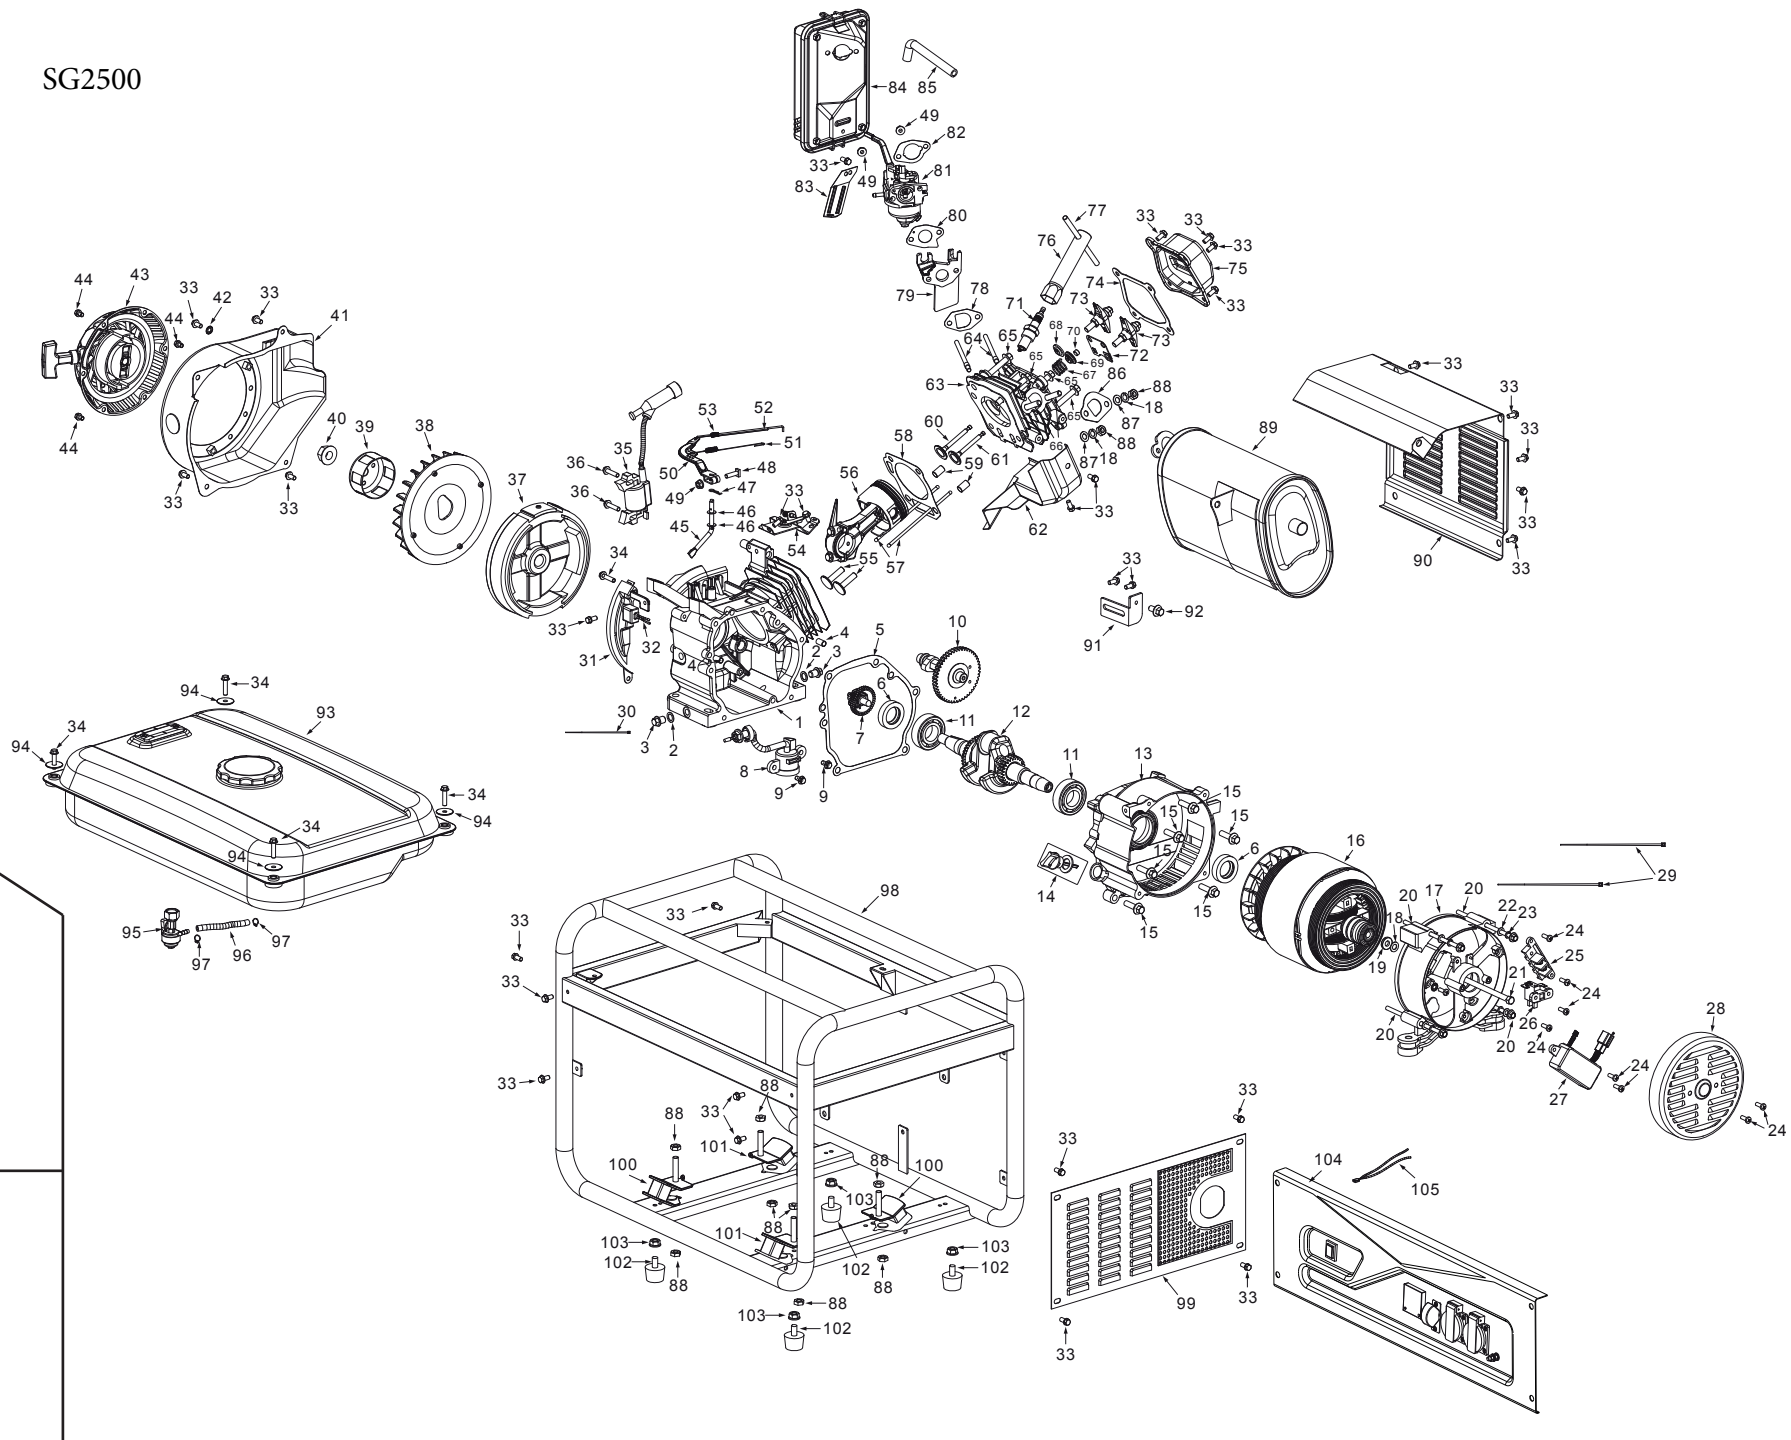

SG2500

**SG 2500_elektrocentrála**

Pozice	Objednávkové číslo	Název
5	5906202001	těsnění klikové skříně
8	5906201001	olejové čidlo
14	3906201058	měrka oleje
16	5906201002	stator a rotor
26	5906202004	uhlíky sada (2ks)
27	5906201003	regulátor AVR
35	5906202006	zapalování
43	3906201092	startování kompletní
71	3906201048	svíčka
76,77	3904601093	klíč na svíčku
78	5906202007	těsnění
80	5906202008	těsnění karburátoru
81	5906202009	karburátor
82	5906202010	těsnění vzd. filtru
84	5906201004	vzduchový filtr komplet
88	05007101	matice M8
92	01093364	šroub M8x16
93.2	5906202012	víčko nádrže
93.3	5906202013	palivový filtr
93.4	5906202014	měrka paliva
95	5906202015	palivový kohoutek
96	5906202016	palivová hadička
104.1	5906202017	přední panel
104.3	5906202018	voltmetr
104.5	5906201005	jistič 9,1A
93	5906202045	nádrž