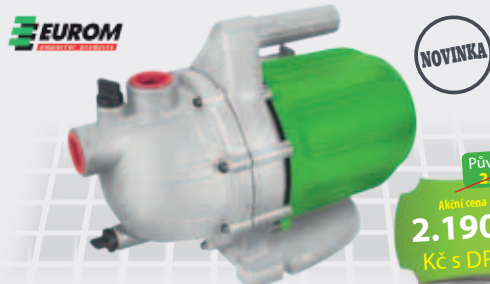

EUROM Flow TP 800P

zahradní proudové čerpadlo

NOVINKA

Původní cena
2.490,- Kč

Aktuální cena
2.190,-
Kč s DPH

1. Použití:
2. plnění, vyprazdňování, přečerpávání, zavlažování
   - kropení, úklid tlakovou vodou

- jmenovitý výkon: 1200 W • napětí: 230/50 V/Hz
- max. čerpací výkon: 53 L/min • max. výška: 40 m • max. výška sání: 8 m • max. teplota média: 35 °C • přípojka: 25 mm
- těsnění: mechanické • tělo čerpadla: plast • rukojeť: ano
- rozměry: 37x 23 x 26 cm • hmotnost: 6,7 kg