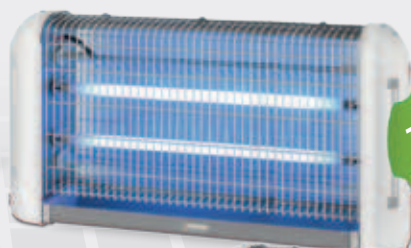

Původní cena
2.290,- Kč

Aktuální cena
1.990,-
Kč s DPH