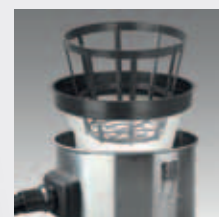

Eurom Force 1012

vysavač pro suché a mokré vysávání

Původní cena
1.690,- Kč

Aktuální cena
1.490,-
Kč s DPH

funkce foukání

Eurom Force 1240

vysavač pro suché a mokré vysávání

Eurom Force 1012