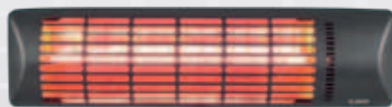

Halogenový zářič Q-time Golden 1800

topný výkon: 1800W • napětí: 220-240/50V/Hz • krytí IP65 • topidlo: halogen • rozměry: 540x140x150 mm • hmotnost: 2,3 kg • záruka : 2 roky • na plochu: 16m²